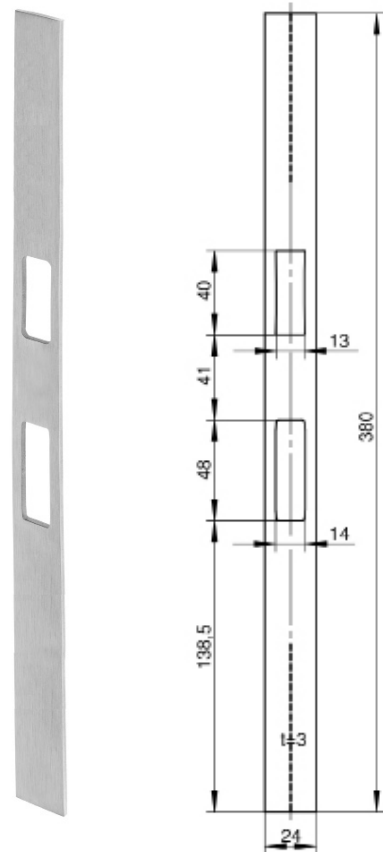

Sluitplaat voor sloten met renovatievoorplaat.
Afmetingen 24 x 3 x 380 mm

Art.-Nr.	Materiaal	hoekig	rond
9353	Edelstaal roestvast mat geb.	x	

voor DL slot	voor DR slot	voor slottype
x	x	1433, 1438, 1472

U-sluitplaat voor sloten met renovatievoorplaat.
Afmetingen 24 x 6 x 380 mm

Art.-Nr.	Materiaal	hoekig	rond
9369	Edelstaal roestvast mat geb.	x	

voor DL slot	voor DR slot	voor slottype
x	x	1438, 1472

Voorplaat

16 mm sluitplaat voor sloten met renovatievoorplaat.
Afmetingen 16 x 3 x 380mm

Art.-Nr.	Materiaal	hoekig	rond
9371	Edelstaal roestvast mat geb.	x	

voor DL slot	voor DR slot	voor slottype
x	x	1438, 1472

Sluitplaat met lip voor sloten met renovatievoorplaat.
Afmetingen 24 x 3 x 380 mm

Art.-Nr.	Materiaal	hoekig	rond
9365	Edelstaal roestvast mat geb.	x	

voor DL slot	voor DR slot	voor slottype
x	x	1433, 1438, 1472

Sluitplaat voor E-opener
voor sloten met renovatievoorplaat.
Afmetingen 24 x 3 x 380 mm