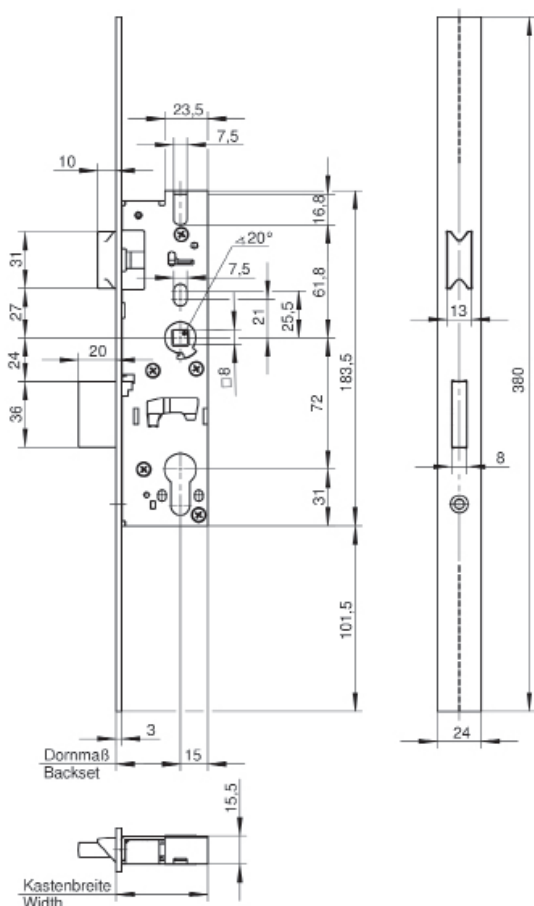

Profieldeurslot 1472

Het profieldeurslot 1472 met speciale voorplaat voor renovatie- en reparatiewerkzaamheden wordt geleverd met 72 mm h.o.h. afstand. De voorplaat heeft een speciale lengte van 380mm inclusief een comfortabele boorgroef aan de voorplaatachterzijde voor individuele aanpassing aan de schroefgaten.

- Voorplaat edelstaal roestvast
- Dagschoot omlegbaar
- 8mm tuimelaar
- Universeel toepasbaar, daardoor tijd- en kostenbesparing
- Bewezen WILKA-modulesysteem
- 20mm nachtschootuitworp
- Alternatief voor tal van producten van andere fabrikanten door extreem kleine slotkastmaat
- Geen schroefgaten, daardoor individueel toepasbaar
- Boorgroef aan de voorplaatachterzijde

Speciale uitvoeringen

- Dagschoot en nachtschoot 5mm voorstaand

Art.-Nr.	Doormaten	Vlakte voorplaat	U-voorplaat	Sluitplaten
1472	25 – 45 mm	16/24 mm	24 mm	Pagina 10-12