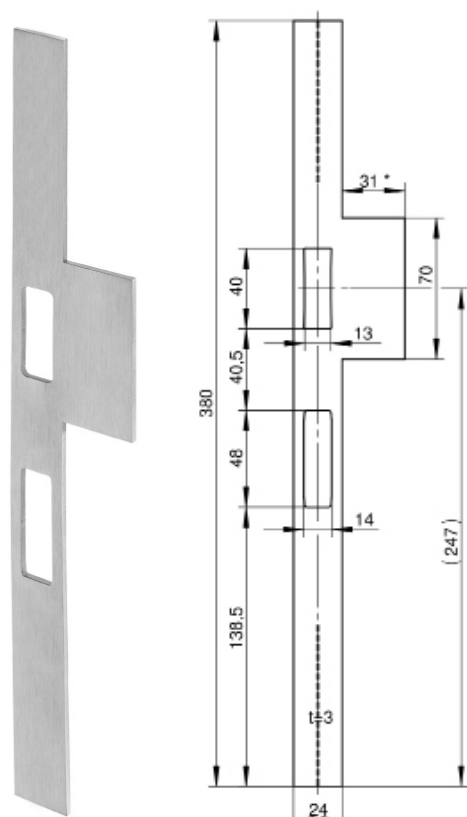

Sluitplaat met lip voor sloten met renovatievoorplaat.
Afmetingen 24 x 3 x 380 mm

Art.-Nr.	Materiaal	hoekig	rond
9373	Edelstaal roestvast mat geb.	x	

voor DL slot	voor DR slot	voor slottype
x	x	1433, 1438, 1472