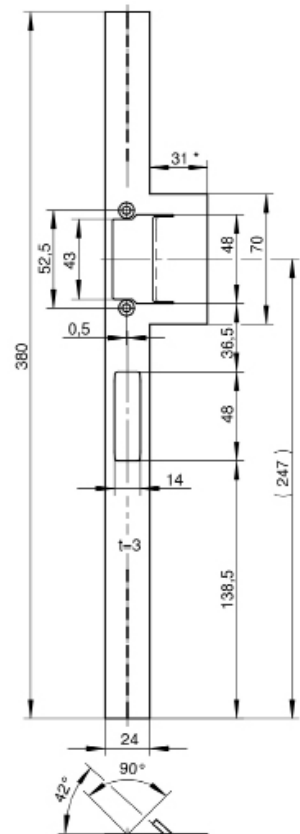

Sluitplaat met lip voor E-opener voor anti-paniek sloten met renovatievoorplaat.
Afmetingen 24 x 3 x 380 mm

Art.-Nr.	Materiaal	hoekig	rond
P732	Edelstaal roestvast mat geb.	x	

voor DL slot	voor DR slot	voor slottype
x	x	Serie 6000