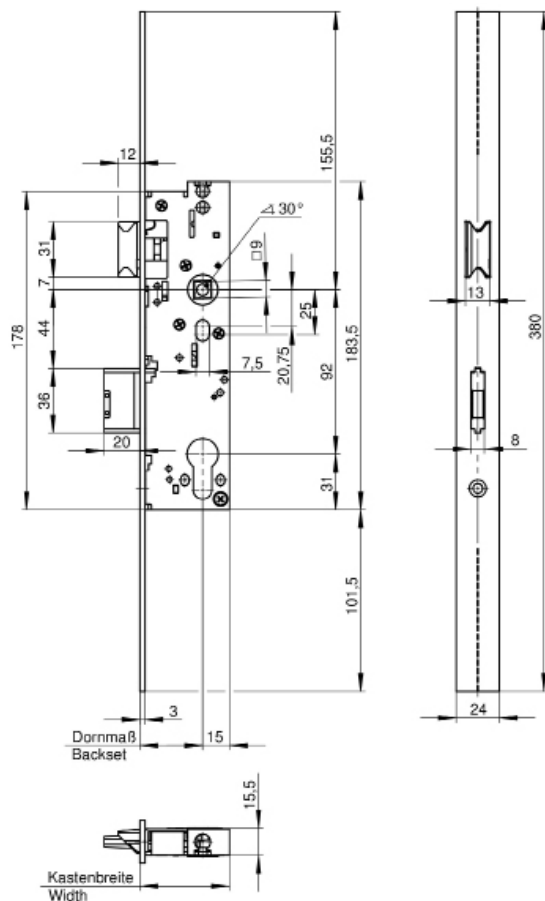

Anti-paniek insteekslot serie 6000

Anti-paniek insteekslot voor profieldeuren van de serie 6000, met speciale voorplaat voor renovatie- en reparatiewerkzaamheden. De voorplaat heeft een speciale lengte van 380mm en een comfortabele boorgroef aan de voorplaatachterzijde voor individuele aanpassing aan de schroefgaten. Geschikt voor toepassing in deuren voor inbraakwerende componenten conform DIN EN 1627-1630 en bij specificaties conform VOB deel C. Toegelaten voor vluchtdeuren conform EN 179 en EN 1125. Op brandwerendheid gekeurd conform EN 1634-1 en DIN 4102-18. Bijpassende sluitplaten zijn afzonderlijk leverbaar.

- WILKA-modulesysteem
- Universeel toepasbaar, daardoor tijd- en kostenbesparing
- Leverbaar in de functies B, D, E
- Alternatief voor tal van producten van andere fabrikanten door extreem kleine slotkastmaat
- Geen schroefgaten, daardoor individueel toepasbaar
- Boorgroef aan de voorplaatachterzijde

Speciale uitvoeringen

- Dag- en nachtschoot 3mm of 5mm voorstaand
- Tuimelaarbewaking incl. 8 m kabel
- Nachtschootbewaking incl. 10 m kabel
- Gestuurde dagschootvastzetter (functie E)
- Geschikt voor Zwitserse rondcilinders (RZ 22)

Toegelaten beslagtypen vindt u in de certificaten EN 179 en EN 1125 op www.wilka.de

Art.-Nr.	Doormaten	Vlakte voorplaat	U-voorplaat	Sluitplaten
Serie 6000	30 – 45 mm	22/24 mm	22/24 mm	Pagina 13-15