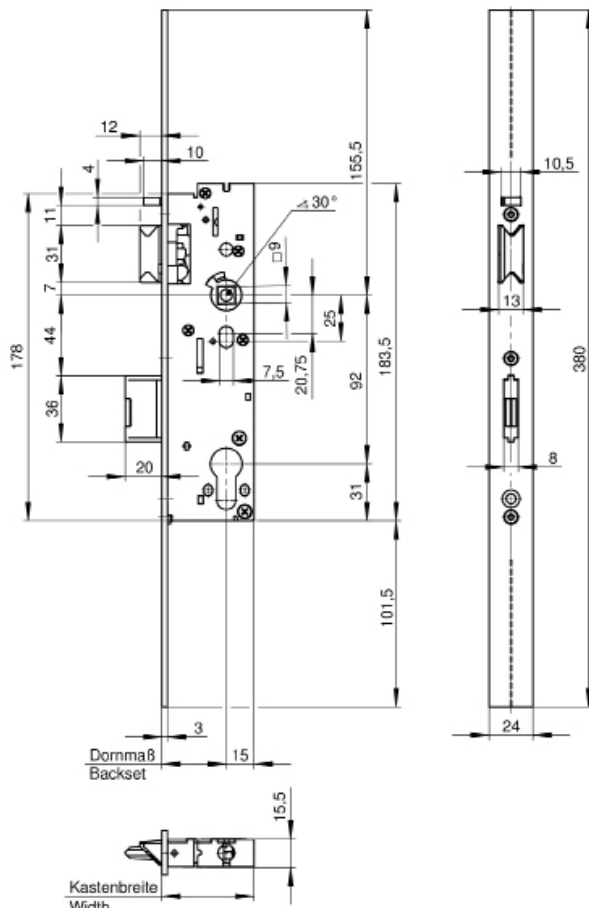

Anti-paniek insteekslot serie 7000

Zelfvergrendelend anti-paniek insteekslot van de serie 7000 voor 1-vleugelige profieldeuren, met speciale voorplaat voor renovatie- en reparatiewerkzaamheden. De voorplaat heeft een speciale lengte van 380mm en een comfortabele boorgroef aan de voorplaatachterzijde voor individuele aanpassing aan de schroefgaten. Geschikt voor toepassing in deuren voor inbraakwerende componenten conform DIN EN 1627-1630 en bij specificaties conform VOB deel C. Toegelaten voor vluchtdeuren conform EN 179 en EN 1125. Op brandwerendheid gekeurd conform EN 1634-1 en DIN 4102-18. Bijpassende sluitplaten zijn afzonderlijk leverbaar.

- WILKA-modulesysteem
- Universeel toepasbaar, daardoor tijd- en kostenbesparing
- Leverbaar in de functies B, C, E
- Alternatief voor tal van producten van andere fabrikanten door extreem kleine slotkastmaat
- Geen schroefgaten, daardoor individueel toepasbaar
- Boorgroef aan de voorplaatachterzijde

Speciale uitvoeringen

- Dag- en nachtschoot 3mm of 5mm voorstaand
- Tuimelaarbewaking incl. 8m kabel
- Nachtschootbewaking incl. 10 m kabel
- Gestuurde dagschootvastzetter (functie E)
- Geschikt voor Zwitserse rondcilinders (RZ 22)

Toegelaten beslagtypen vindt u in de certificaten EN 179 en EN 1125 op www.wilka.de

Art.-Nr.	Doormaten	Vlakte voorplaat	U-voorplaat	Sluitplaten
Serie 7000	30 – 45 mm	22/24 mm	22/24 mm	Pagina 13-15