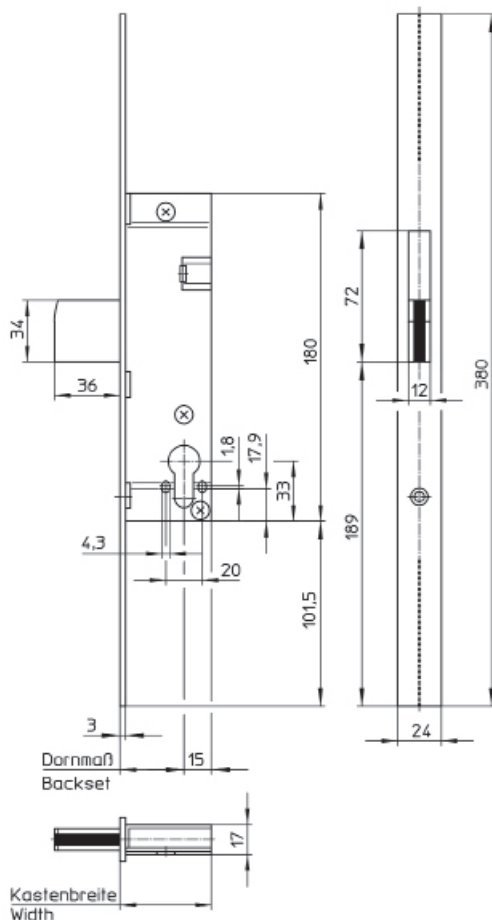

Insteek-zwenknachtschootslot 1435

Insteek-zwenknachtschootslot 1435 voor profieldeuren met speciale voorplaat voor renovatie- en reparatiewerkzaamheden. De voorplaat heeft een speciale lengte van 380mm en een comfortabele boorgroef aan de voorplaatachterzijde voor individuele aanpassing aan de schroefgaten. 1-toers = 36mm nachtschootuitworp. Nachtschoot met 2 los ingelegde stalen pennen, hoge beveiliging tegen afzagen, schroefbevestiging voor extreem hoge zijdelingse belasting. Specificaties conform DIN 18 251-2, klasse 3

- Voorplaat edelstaal roestvast
- Universeel toepasbaar, daardoor tijd- en kostenbesparing
- Nachtschoot met stalen pennen
- Hoge beveiliging tegen afzagen en zijdelingse belasting.
- Alternatief voor tal van producten van andere fabrikanten door extreem kleine slotkastmaat
- Geen schroefgaten, daardoor individueel toepasbaar
- SKG**-uitvoering leverbaar (art. 1735)
- Boorgroef aan de voorplaatachterzijde

Speciale uitvoeringen

- geschikt voor Zwitserse rondcilinders (RZ 22)

Art.-Nr.	Doormaten	Vlakte voorplaat	U-voorplaat	Sluitplaten
1435	25 – 40 mm	24 mm	–	Pagina 13