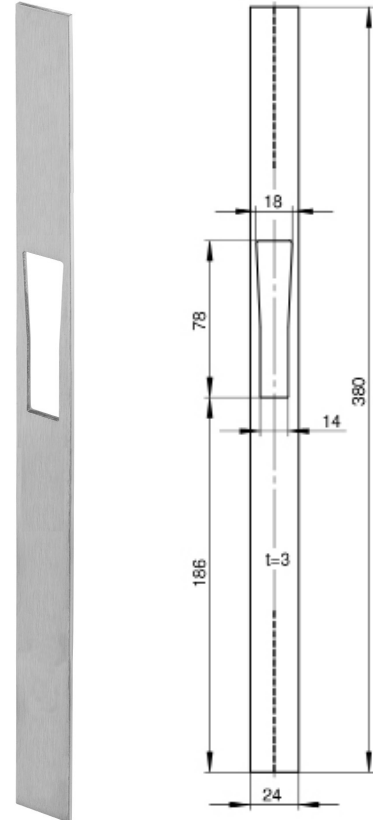

16 mm sluitplaat voor sloten met renovatievoorplaat.
Afmetingen 16 x 3 x 380mm

Art.-Nr.	Materiaal	hoekig	rond
9371	Edelstaal roestvast mat geb.	x	

voor DL slot	voor DR slot	voor slottype
x	x	1438, 1472

Sluitplaat met lip voor sloten met renovatievoorplaat.
Afmetingen 24 x 3 x 380 mm

Art.-Nr.	Materiaal	hoekig	rond
9365	Edelstaal roestvast mat geb.	x	

voor DL slot	voor DR slot	voor slottype
x	x	1433, 1438, 1472

Sluitplaat voor E-opener
voor sloten met renovatievoorplaat.
Afmetingen 24 x 3 x 380 mm

Art.-Nr.	Materiaal	hoekig	rond
9366	Edelstaal roestvast mat geb.	x	

voor DL slot	voor DR slot	voor slottype
x	x	1433, 1438, 1472

Voorplaat

Sluitplaat voor sloten met renovatievoorplaat.
Afmetingen 24 x 3 x 380mm

Art.-Nr.	Materiaal	hoekig	rond
9372	Edelstaal roestvast mat geb.	x	

voor DL slot	voor DR slot	voor slottype
x	x	1435, 1436

Sluitplaat voor anti-paniek sloten met renovatievoorplaat.
Afmetingen 24 x 3 x 380 mm