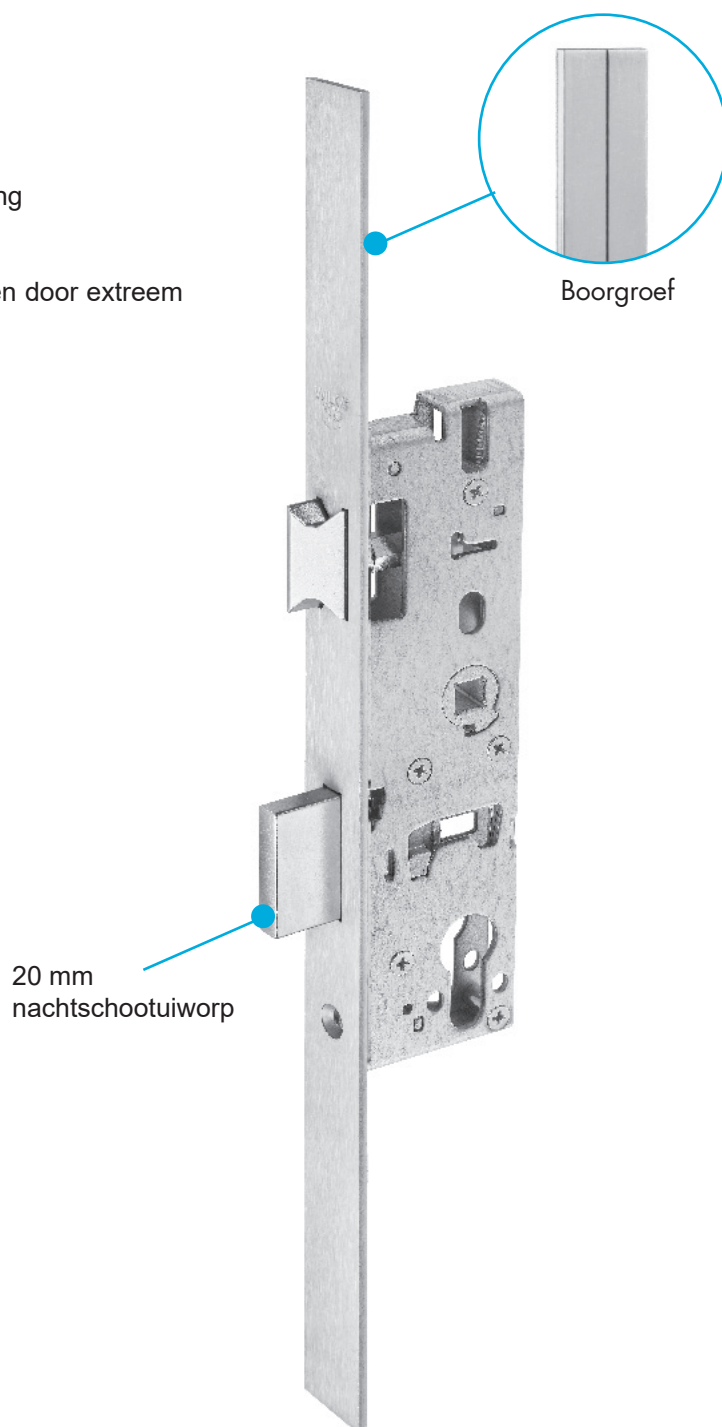

Profieldeurslot 1472

Het profieldeurslot 1472 met speciale voorplaat voor renovatie- en reparatiewerkzaamheden wordt geleverd met 72 mm h.o.h. afstand. De voorplaat heeft een speciale lengte van 380mm inclusief een comfortabele boorgroef aan de voorplaatachterzijde voor individuele aanpassing aan de schroefgaten.

- Voorplaat edelstaal roestvast
- Dagschoot omlegbaar
- 8mm tuimelaar
- Universeel toepasbaar, daardoor tijd- en kostenbesparing
- Bewezen WILKA-modulesysteem
- 20mm nachtschootuitworp
- Alternatief voor tal van producten van andere fabrikanten door extreem kleine slotkastmaat
- Geen schroefgaten, daardoor individueel toepasbaar
- Boorgroef aan de voorplaatachterzijde

Speciale uitvoeringen

- Dagschoot en nachtschoot 5mm voorstaand

Art.-Nr.	Doormaten	Vlakte voorplaat	U-voorplaat	Sluitplaten
1472	25 – 45 mm	16/24 mm	24 mm	Pagina 10-12