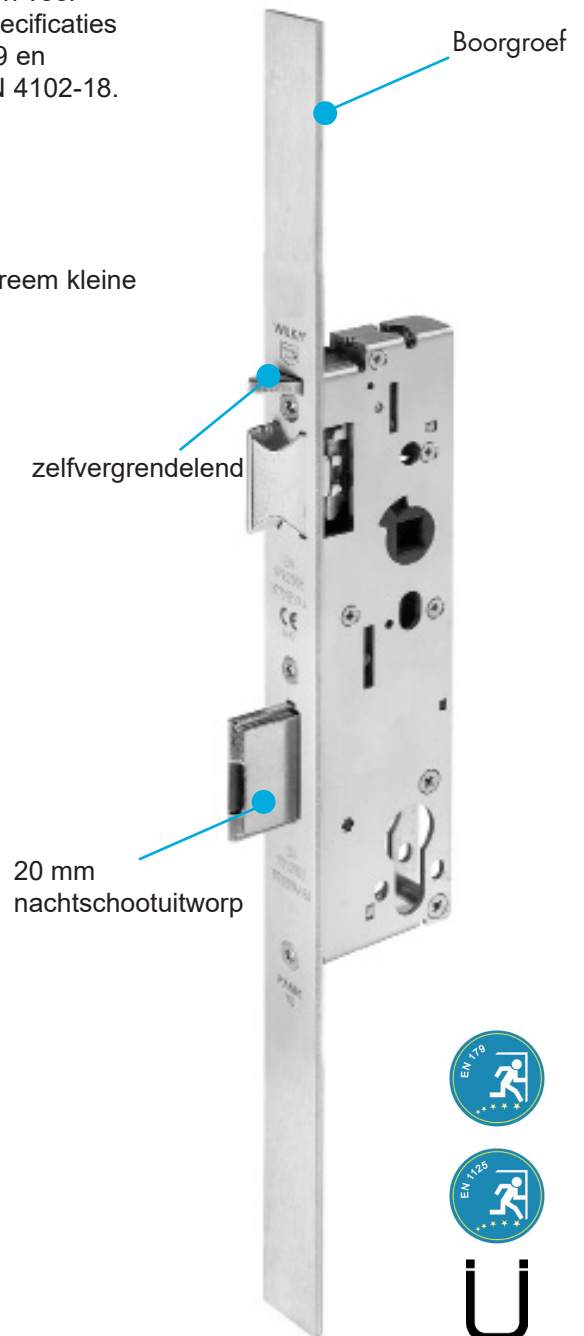

Anti-paniek insteekslot serie 7000

Zelfvergrendelend anti-paniek insteekslot van de serie 7000 voor 1-vleugelige profieldeuren, met speciale voorplaat voor renovatie- en reparatiewerkzaamheden. De voorplaat heeft een speciale lengte van 380mm en een comfortabele boorgroef aan de voorplaatachterzijde voor individuele aanpassing aan de schroefgaten. Geschikt voor toepassing in deuren voor inbraakwerende componenten conform DIN EN 1627-1630 en bij specificaties conform VOB deel C. Toegelaten voor vluchtdeuren conform EN 179 en EN 1125. Op brandwerendheid gekeurd conform EN 1634-1 en DIN 4102-18. Bijpassende sluitplaten zijn afzonderlijk leverbaar.

- WILKA-modulesysteem
- Universeel toepasbaar, daardoor tijd- en kostenbesparing
- Leverbaar in de functies B, C, E
- Alternatief voor tal van producten van andere fabrikanten door extreem kleine slotkastmaat
- Geen schroefgaten, daardoor individueel toepasbaar
- Boorgroef aan de voorplaatachterzijde

Speciale uitvoeringen

- Dag- en nachtschoot 3mm of 5mm voorstaand
- Tuimelaarbewaking incl. 8m kabel
- Nachtschootbewaking incl. 10 m kabel
- Gestuurde dagschootvastzetter (functie E)
- Geschikt voor Zwitserse rondcilinders (RZ 22)

Toegelaten beslagtypen vindt u in de certificaten EN 179 en EN 1125 op www.wilka.de

Art.-Nr.	Doormaten	Vlakte voorplaat	U-voorplaat	Sluitplaten
Serie 7000	30 – 45 mm	22/24 mm	22/24 mm	Pagina 13-15