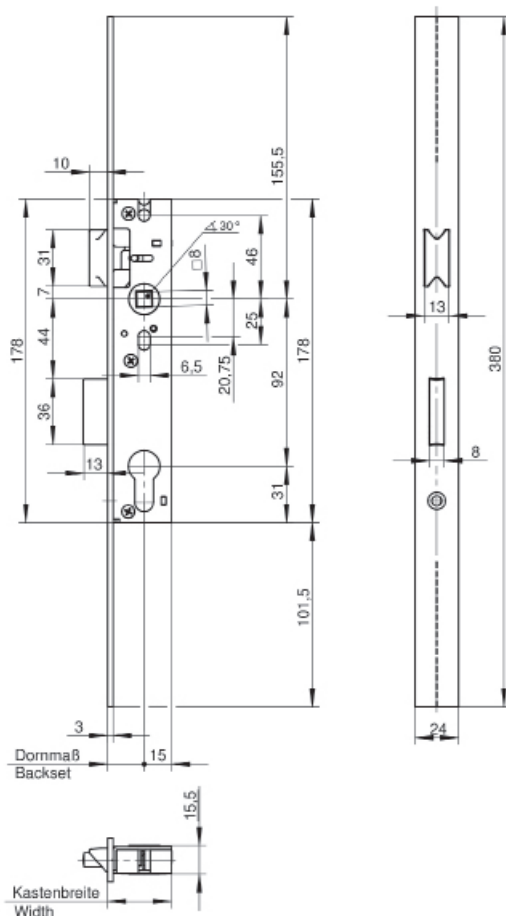

Profieldeurslot 1433

Het profieldeurslot 1433 met speciale voorplaat voor renovatie- en reparatiewerkzaamheden wordt geleverd met 20mm doorn. De voorplaat heeft een speciale lengte van 380 mm en een comfortabele boorgroef aan de voorplaatachterzijde voor individuele aanpassing aan de schroefgaten.

- Voorplaat edelstaal roestvast
- Dagschoot omlegbaar
- 8mm tuimelaar
- Universeel toepasbaar, daardoor tijd- en kostenbesparing
- Uwezen WILKA-modulesysteem
- Alternatief voor tal van producten van andere fabrikanten door extreem kleine slotkastmaat
- Geen opschroefgaten, daardoor individueel toepasbaar
- Boorgroef aan de voorplaatachterzijde

Speciale uitvoeringen

- Dag- en nachtschoot 3mm of 5mm voorstaand
- geschikt voor Zwitserse rondcilinders (RZ 22)

Art.-Nr.	Doornmaten	Vlakke voorplaat	U-voorplaat	Sluitplaten
1433	20 mm	24 mm	–	Pagina 10-12