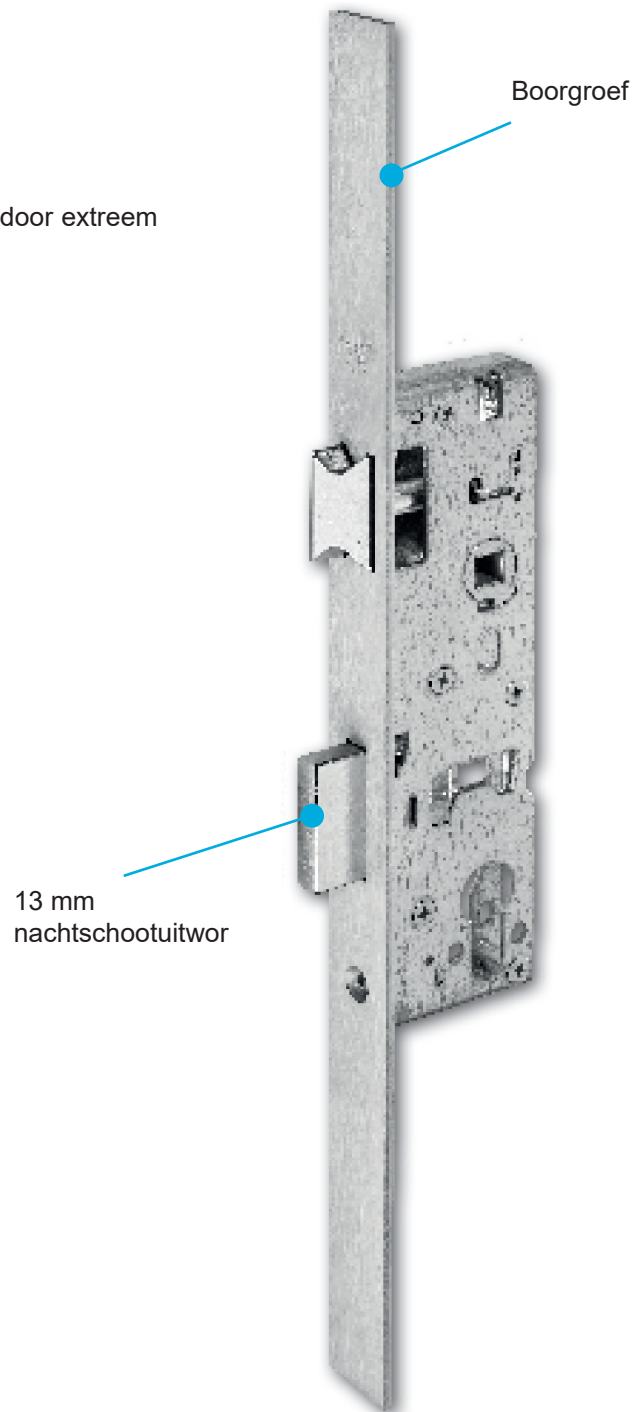

Profieldeurslot 1433

Het profieldeurslot 1433 met speciale voorplaat voor renovatie- en reparatiewerkzaamheden wordt geleverd met 20mm doorn. De voorplaat heeft een speciale lengte van 380 mm en een comfortabele boorgroef aan de voorplaatachterzijde voor individuele aanpassing aan de schroefgaten.

- Voorplaat edelstaal roestvast
- Dagschoot omlegbaar
- 8mm tuimelaar
- Universeel toepasbaar, daardoor tijd- en kostenbesparing
- Uwezen WILKA-modulesysteem
- Alternatief voor tal van producten van andere fabrikanten door extreem kleine slotkastmaat
- Geen opschroefgaten, daardoor individueel toepasbaar
- Boorgroef aan de voorplaatachterzijde

Speciale uitvoeringen

- Dag- en nachtschoot 3mm of 5mm voorstaand
- geschikt voor Zwitserse rondcilinders (RZ 22)

Art.-Nr.	Doornmaten	Vlakke voorplaat	U-voorplaat	Sluitplaten
1433	20 mm	24 mm	–	Pagina 10-12