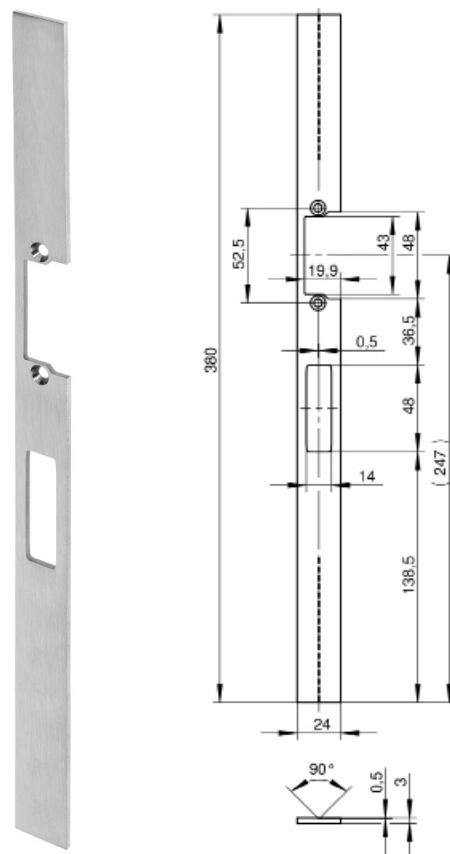

Sluitplaat voor E-opener
voor sloten met renovatievoorplaat.
Afmetingen 24 x 3 x 380 mm

Art.-Nr.	Materiaal	hoekig	rond
9366	Edelstaal roestvast mat geb.	x	

voor DL slot	voor DR slot	voor slottype
x	x	1433, 1438, 1472