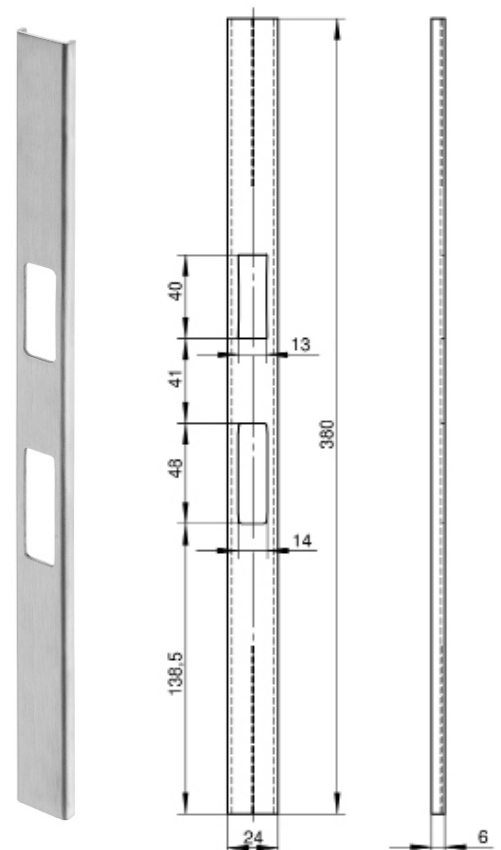

Sluitplaat voor sloten met renovatievoorplaat.
Afmetingen 24 x 3 x 380 mm

Art.-Nr.	Materiaal	hoekig	rond
9353	Edelstaal roestvast mat geb.	x	

voor DL slot	voor DR slot	voor slottype
x	x	1433, 1438, 1472

U-sluitplaat voor sloten met renovatievoorplaat.
Afmetingen 24 x 6 x 380 mm

Art.-Nr.	Materiaal	hoekig	rond
9369	Edelstaal roestvast mat geb.	x	

voor DL slot	voor DR slot	voor slottype
x	x	1438, 1472

Voorplaat

16 mm sluitplaat voor sloten met renovatievoorplaat.
Afmetingen 16 x 3 x 380mm

Art.-Nr.	Materiaal	hoekig	rond
9371	Edelstaal roestvast mat geb.	x	

voor DL slot	voor DR slot	voor slottype
x	x	1438, 1472

Sluitplaat met lip voor sloten met renovatievoorplaat.
Afmetingen 24 x 3 x 380 mm