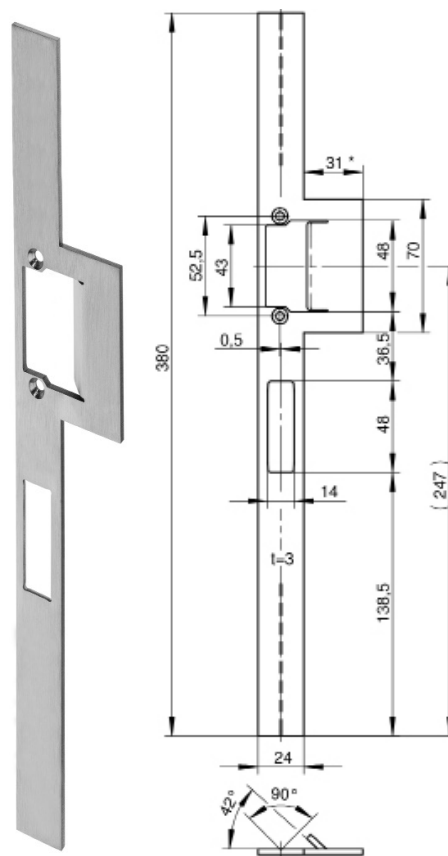

U-sluitplaat voor sloten met renovatievoorplaat.
Afmetingen 24 x 6 x 380 mm

Art.-Nr.	Materiaal	hoekig	rond
9369	Edelstaal roestvast mat geb.	x	

voor DL slot	voor DR slot	voor slottype
x	x	1438, 1472

Voorplaat

16 mm sluitplaat voor sloten met renovatievoorplaat.
Afmetingen 16 x 3 x 380mm

Art.-Nr.	Materiaal	hoekig	rond
9371	Edelstaal roestvast mat geb.	x	

voor DL slot	voor DR slot	voor slottype
x	x	1438, 1472

Sluitplaat met lip voor sloten met renovatievoorplaat.
Afmetingen 24 x 3 x 380 mm

Art.-Nr.	Materiaal	hoekig	rond
9373	Edelstaal roestvast mat geb.	x	

voor DL slot	voor DR slot	voor slottype
x	x	1433, 1438, 1472

Voorplaat

Sluitplaat met lip voor E-opener
Sluitplaat met lip voor sloten met renovatievoorplaat.
Afmetingen 24 x 3 x 380 mm

Art.-Nr.	Materiaal	hoekig	rond
9365	Edelstaal roestvast mat geb.	x	

voor DL slot	voor DR slot	voor slottype
x	x	1433, 1438, 1472

Sluitplaat voor E-opener
voor sloten met renovatievoorplaat.
Afmetingen 24 x 3 x 380 mm