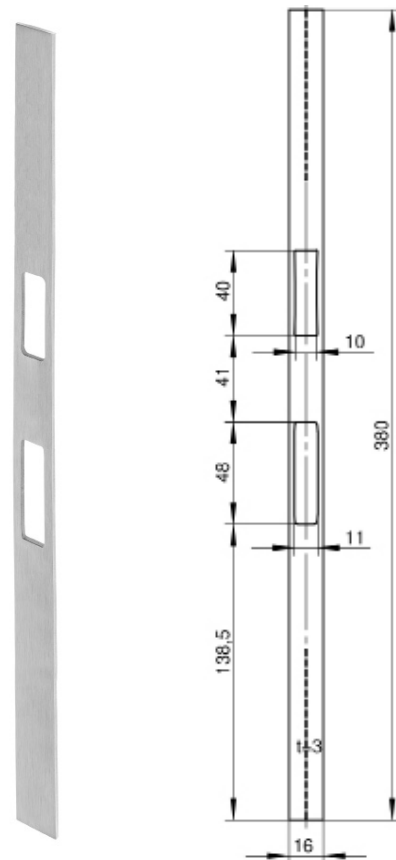

Sluitplaat voor sloten met renovatievoorplaat.
Afmetingen 24 x 3 x 380 mm

Art.-Nr.	Materiaal	hoekig	rond
9353	Edelstaal roestvast mat geb.	x	

voor DL slot	voor DR slot	voor slottype
x	x	1433, 1438, 1472

U-sluitplaat voor sloten met renovatievoorplaat.
Afmetingen 24 x 6 x 380 mm

Art.-Nr.	Materiaal	hoekig	rond
9369	Edelstaal roestvast mat geb.	x	

voor DL slot	voor DR slot	voor slottype
x	x	1438, 1472

Voorplaat

16 mm sluitplaat voor sloten met renovatievoorplaat.
Afmetingen 16 x 3 x 380mm

Art.-Nr.	Materiaal	hoekig	rond
9371	Edelstaal roestvast mat geb.	x	

voor DL slot	voor DR slot	voor slottype
x	x	1438, 1472

Sluitplaat met lip voor sloten met renovatievoorplaat.
Afmetingen 24 x 3 x 380 mm

Art.-Nr.	Materiaal	hoekig	rond
9365	Edelstaal roestvast mat geb.	x	

voor DL slot	voor DR slot	voor slottype
x	x	1433, 1438, 1472

Sluitplaat voor E-opener
voor sloten met renovatievoorplaat.
Afmetingen 24 x 3 x 380 mm