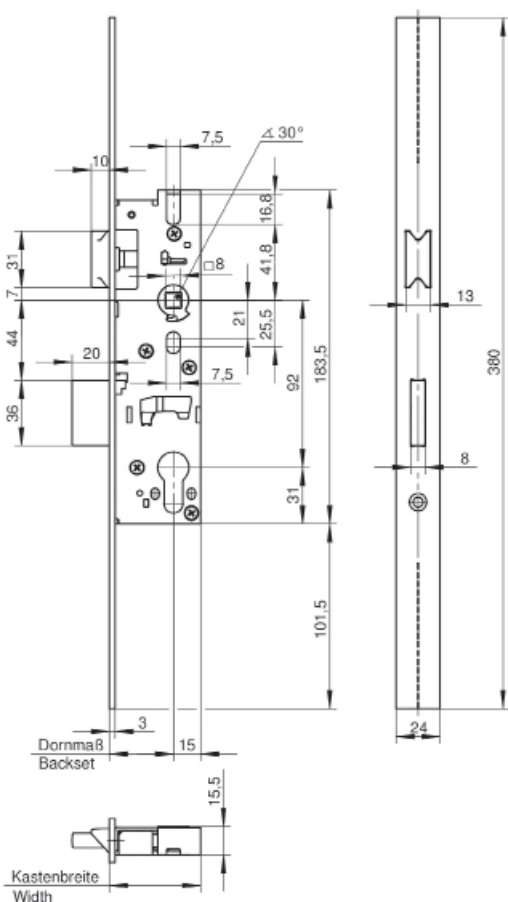

Profieldeurslot 1438

Het profieldeurslot 1438 en met speciale voorplaat voor renovatie- en reparatiewerkzaamheden biedt u brede toepassingsmogelijkheden. De voorplaat heeft een speciale lengte van 380 mm en een comfortabele boorgroef aan de voorplaatachterzijde voor individuele aanpassing aan de schroefgaten.

- Voorplaat edelstaal roestvast
- Universeel toepasbaar, daardoor tijd- en kostenbesparing
- Bewezen WILKA-modulesysteem
- Dagschoot omlegbaar
- Alternatief voor tal van producten van andere fabrikanten door extreem kleine slotkastmaat
- Geen schroefgaten, daardoor individueel toepasbaar
- Boorgroef aan de voorplaatachterzijde
- SKG**-uitvoering leverbaar (art. 1738)

Speciale uitvoeringen

- Dag- en nachtschoot 3mm of 5mm voorstaand
- met 10mm tuimelaar
- geschikt voor Zwitserse rondcilinders (RZ 22)

Art.-Nr.	Doormaten	Vlakke voorplaat	U-voorplaat	Sluitplaten
1438	25 – 45 mm	16/24 mm	24 mm	Pagina 10-12