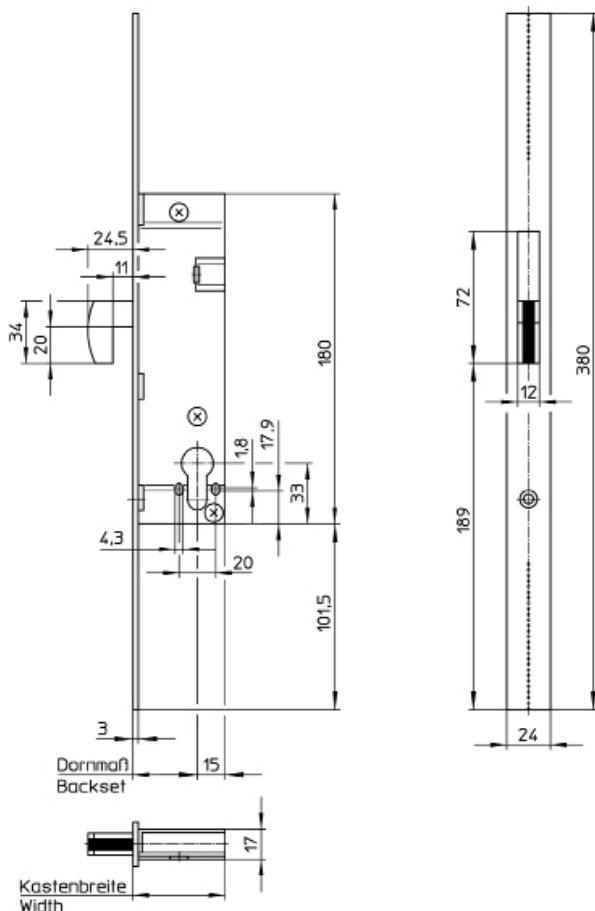

Zwenknachtschootslot 1436

Zwenknachtschootslot 1436 voor profieldeuren met speciale voorplaat voor renovatie- en reparatiewerkzaamheden. De voorplaat heeft een speciale lengte van 380mm. De boorgroef aan de voorplaatachterzijde maakt individuele aanpassing aan de schroefgaten mogelijk.
1-toers = 24,5mm nachtschootuitworp. Nachtschoot met 2 los ingelegde stalen pennen, hoge beveiliging tegen afzagen, schroefbevestiging voor extreem hoge zijdelingse belasting. Specificaties conform DIN 18 251-2, klasse 3

- Voorplaat edelstaal roestvast
- Universeel toepasbaar, daardoor tijd- en kostenbesparing
- Nachtschoot met stalen pennen
- Hoge beveiliging tegen afzagen en zijdelingse belasting.
- Alternatief voor tal van producten van andere fabrikanten door extreem kleine slotkastmaat
- Geen schroefgaten, daardoor individueel toepasbaar
- Boorgroef aan de voorplaatachterzijde
- SKG**-uitvoering leverbaar (art. 1736)

Speciale uitvoeringen

- geschikt voor Zwitserse rondcilinders (RZ 22)

Art.-Nr.	Doormaten	Vlakke voorplaat	U-voorplaat	Sluitplaten
1436	25 – 40 mm	24 mm	–	Pagina 13