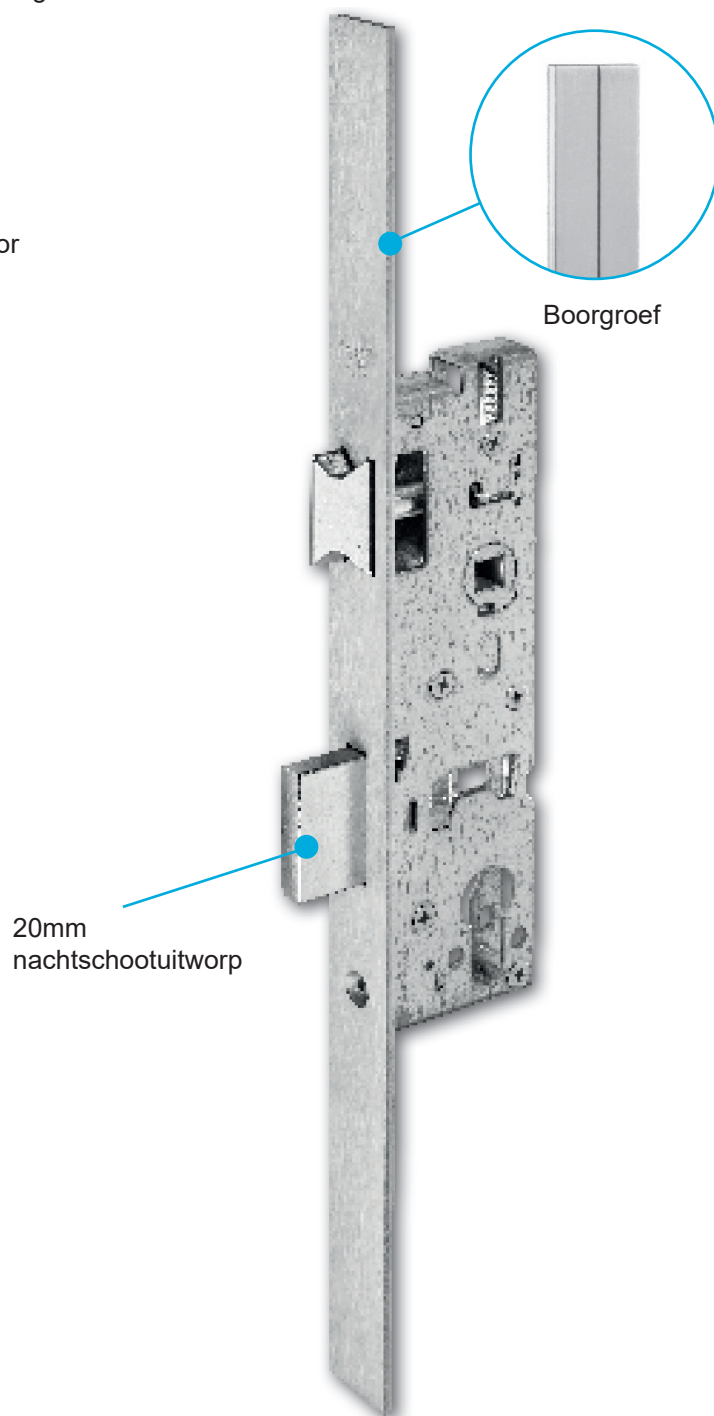

Profieldeurslot 1438

Het profieldeurslot 1438 en met speciale voorplaat voor renovatie- en reparatiewerkzaamheden biedt u brede toepassingsmogelijkheden. De voorplaat heeft een speciale lengte van 380 mm en een comfortabele boorgroef aan de voorplaatachterzijde voor individuele aanpassing aan de schroefgaten.

- Voorplaat edelstaal roestvast
- Universeel toepasbaar, daardoor tijd- en kostenbesparing
- Bewezen WILKA-modulesysteem
- Dagschoot omlegbaar
- Alternatief voor tal van producten van andere fabrikanten door extreem kleine slotkastmaat
- Geen schroefgaten, daardoor individueel toepasbaar
- Boorgroef aan de voorplaatachterzijde
- SKG**-uitvoering leverbaar (art. 1738)

Speciale uitvoeringen

- Dag- en nachtschoot 3mm of 5mm voorstaand
- met 10mm tuimelaar
- geschikt voor Zwitserse rondcilinders (RZ 22)

Art.-Nr.	Doormaten	Vlakke voorplaat	U-voorplaat	Sluitplaten
1438	25 – 45 mm	16/24 mm	24 mm	Pagina 10-12