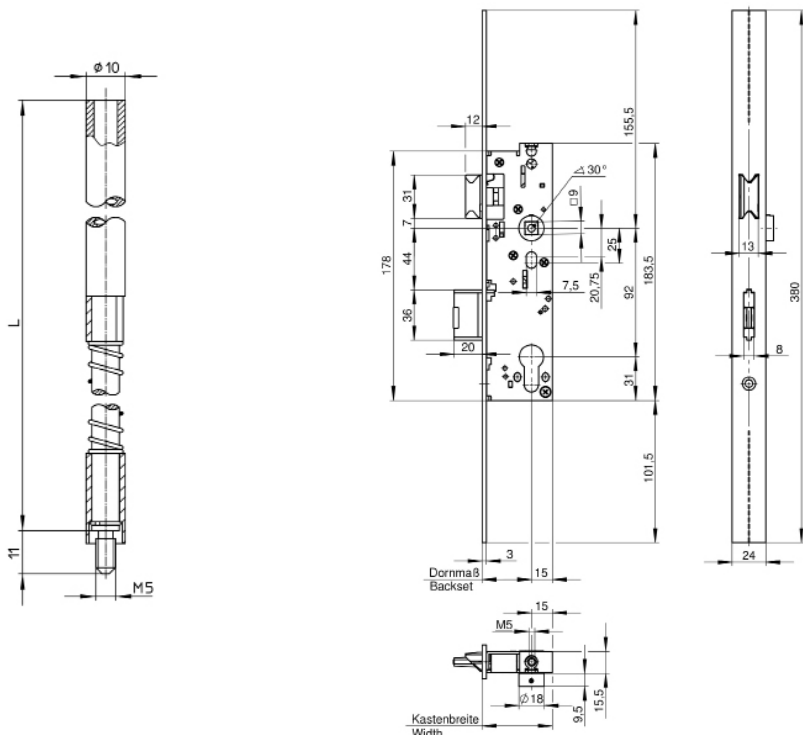

Anti-paniek kleuterschooloplossing serie 6000

Anti-paniek kleuterschooloplossing van de serie 6000. Met 380 mm speciale voorplaat voor renovatie- en reparatiewerkzaamheden zonder voorgeboorde gaten voor individuele aanpassing aan de schroefgaten. Geschikt voor toepassing in deuren voor inbraakwerende componenten conform DIN EN 1627-1630 en bij specificaties conform VOB deel C. Toegelaten voor vluchtdeuren conform EN 179 en EN 1125. Voorgeschreven zijn deurkrukken met hooghoudveer (EN 179) Aanwijzing: Wij adviseren voor vluchtdeuren in kleuterscholen gecombineerde toepassing met de Gfs EH-deurbewaker of E-Bar®. Certificaten op www.wilka.de.

- WILKA-modulesysteem
- Universeel toepasbaar, daardoor tijd- en kostenbesparing
- Leverbaar in de functies B, E
- Alternatief voor tal van producten van andere fabrikanten door extreem kleine slotkastmaat
- Geen schroefgaten, daardoor individueel toepasbaar
- Boorgroef aan de voorplaatachterzijde

Speciale uitvoeringen

- Dag- en nachtschoot 3mm of 5mm voorstand
- Tuimelaarbewaking incl. 8 m kabel
- Nachtschootbewaking incl. 10 m kabel
- Gestuurde dagschootvastzetter (functie E)
- Geschikt voor Zwitserse rondcilinders (RZ 22)

Toegelaten beslagtypen vindt u in de certificaten EN 179 en EN 1125 op www.wilka.de

Art.-Nr.	Doornmaten	Vlakte voorplaat	U-voorplaat	Sluitplaten
Serie 6000	30 – 45 mm	22/24 mm	22/24 mm	Pagina 13-15