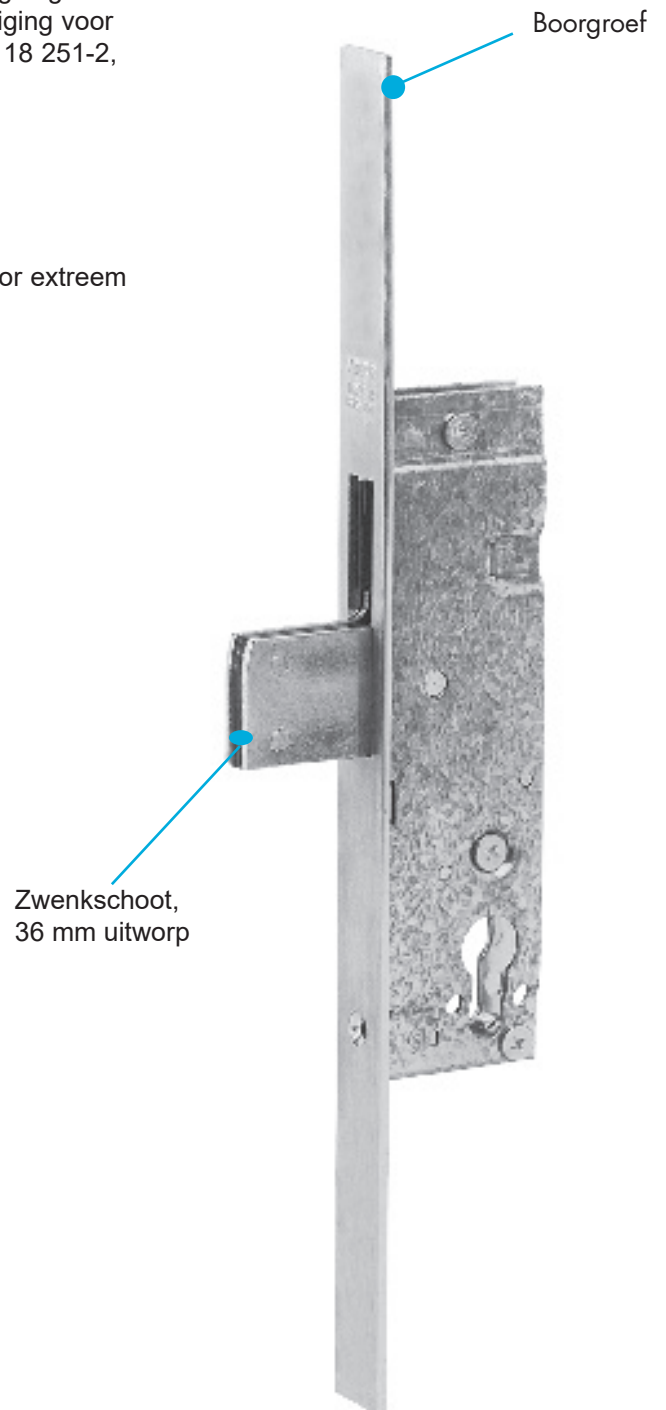

Insteek-zwenknachtschootslot 1435

Insteek-zwenknachtschootslot 1435 voor profieldeuren met speciale voorplaat voor renovatie- en reparatiewerkzaamheden. De voorplaat heeft een speciale lengte van 380mm en een comfortabele boorgroef aan de voorplaatachterzijde voor individuele aanpassing aan de schroefgaten. 1-toers = 36mm nachtschootuitworp. Nachtschoot met 2 los ingelegde stalen pennen, hoge beveiliging tegen afzagen, schroefbevestiging voor extreem hoge zijdelingse belasting. Specificaties conform DIN 18 251-2, klasse 3

- Voorplaat edelstaal roestvast
- Universeel toepasbaar, daardoor tijd- en kostenbesparing
- Nachtschoot met stalen pennen
- Hoge beveiliging tegen afzagen en zijdelingse belasting.
- Alternatief voor tal van producten van andere fabrikanten door extreem kleine slotkastmaat
- Geen schroefgaten, daardoor individueel toepasbaar
- SKG**-uitvoering leverbaar (art. 1735)
- Boorgroef aan de voorplaatachterzijde

Speciale uitvoeringen

- geschikt voor Zwitserse rondcilinders (RZ 22)

Art.-Nr.	Doormaten	Vlakte voorplaat	U-voorplaat	Sluitplaten
1435	25 – 40 mm	24 mm	–	Pagina 13