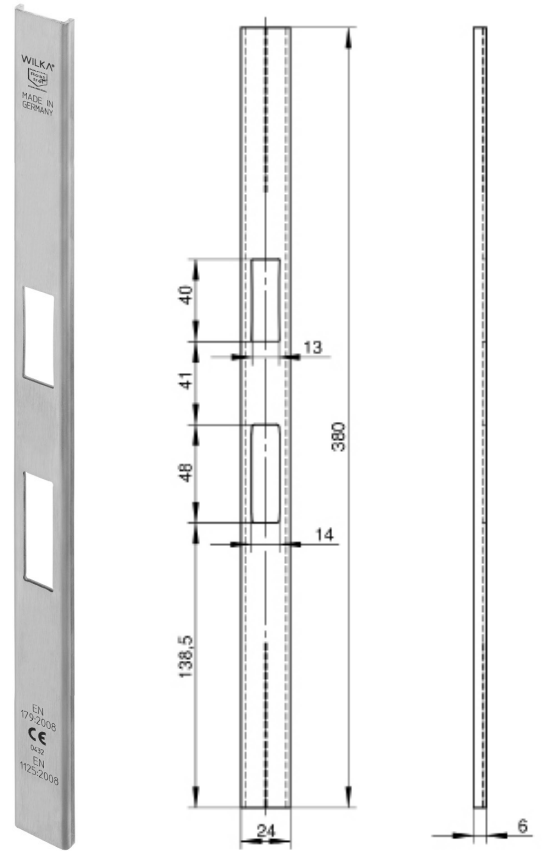

Profieldeurslot 1433

Het profieldeurslot 1433 met speciale voorplaat voor renovatie- en reparatiewerkzaamheden wordt geleverd met 20mm doorn. De voorplaat heeft een speciale lengte van 380 mm en een comfortabele boorgroef aan de voorplaatachterzijde voor individuele aanpassing aan de schroefgaten.

Art.-Nr.	Materiaal	hoekig	rond
9365	Edelstaal roestvast mat geb.	x	

voor DL slot	voor DR slot	voor slottype
x	x	1433, 1438, 1472

Sluitplaat voor E-opener
voor sloten met renovatievoorplaat.
Afmetingen 24 x 3 x 380 mm

Art.-Nr.	Materiaal	hoekig	rond
P703	Edelstaal roestvast mat geb.	x	

voor DL slot	voor DR slot	voor slottype
x	x	Serie 6000, 7000

Voorplaat

U-sluitplaat voor anti-paniek sloten met renovatievoorplaat.
Afmetingen 24 x 6 x 380 mm

Art.-Nr.	Materiaal	hoekig	rond
P747	Edelstaal roestvast mat geb.	x	

voor DL slot	voor DR slot	voor slottype
x	x	Serie 6000, 7000

Sluitplaat met lip voor anti-paniek sloten met renovatievoorplaat.
Afmetingen 24 x 3 x 380 mm