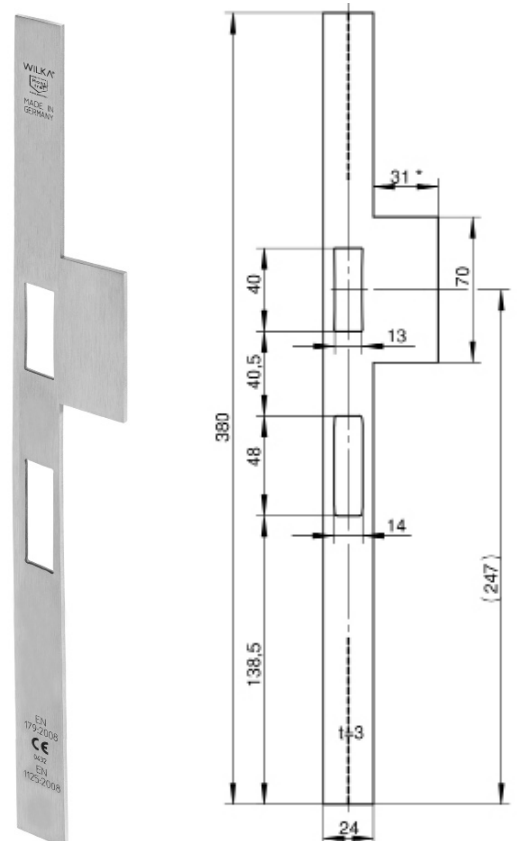

Profieldeurslot 1433

Het profieldeurslot 1433 met speciale voorplaat voor renovatie- en reparatiewerkzaamheden wordt geleverd met 20mm doorn. De voorplaat heeft een speciale lengte van 380 mm en een comfortabele boorgroef aan de voorplaatachterzijde voor individuele aanpassing aan de schroefgaten.

Art.-Nr.	Materiaal	hoekig	rond
9365	Edelstaal roestvast mat geb.	x	

voor DL slot	voor DR slot	voor slottype
x	x	1433, 1438, 1472

Sluitplaat voor E-opener
voor sloten met renovatievoorplaat.
Afmetingen 24 x 3 x 380 mm

Art.-Nr.	Materiaal	hoekig	rond
P747	Edelstaal roestvast mat geb.	x	

voor DL slot	voor DR slot	voor slottype
x	x	Serie 6000, 7000

Sluitplaat met lip voor anti-paniek sloten met renovatievoorplaat.
Afmetingen 24 x 3 x 380 mm

Art.-Nr.	Materiaal	hoekig	rond
P770	Edelstaal roestvast mat geb.	x	

voor DL slot	voor DR slot	voor slottype
x	x	Serie 6000, 7000

Voorplaat

Sluitplaat voor E-opener voor anti-paniek sloten met renovatievoorplaat.
Afmetingen 24 x 3 x 380mm