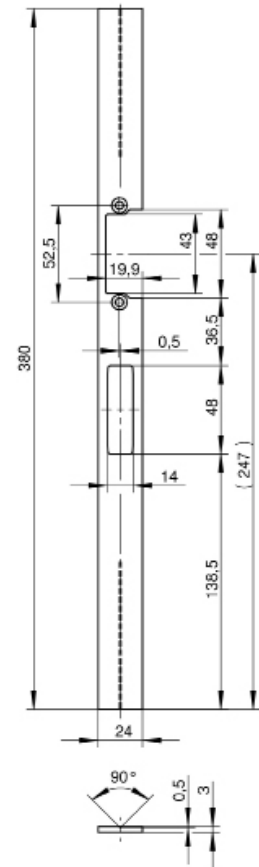

Voorplaat

Sluitplaat voor E-opener voor anti-paniek sloten met renovatievoorplaat.
Afmetingen 24 x 3 x 380mm

Art.-Nr.	Materiaal	hoekig	rond
P733	Edelstaal roestvast mat geb.	x	

voor DL slot	voor DR slot	voor slottype
x	x	Serie 6000