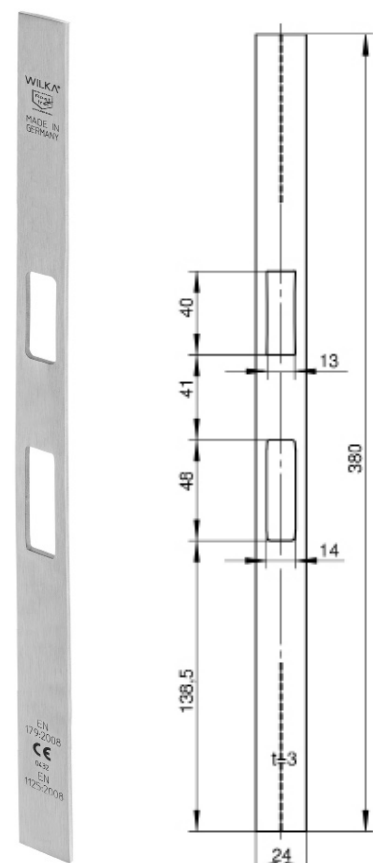

Sluitplaat voor anti-paniek sloten met renovatievoorplaat.
Afmetingen 24 x 3 x 380 mm

Art.-Nr.	Materiaal	hoekig	rond
P703	Edelstaal roestvast mat geb.	x	

voor DL slot	voor DR slot	voor slottype
x	x	Serie 6000, 7000