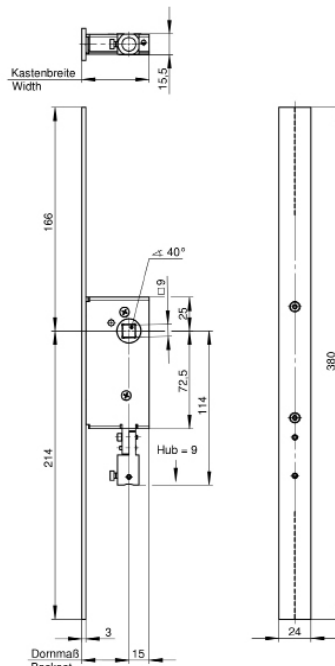

Anti-paniek kleuterschooloplossing serie 6000

Anti-paniek kleuterschooloplossing van de serie 6000. Met 380 mm speciale voorplaat voor renovatie- en reparatiewerkzaamheden zonder voorgeboorde gaten voor individuele aanpassing aan de schroefgaten. Geschikt voor toepassing in deuren voor inbraakwerende componenten conform DIN EN 1627-1630 en bij specificaties conform VOB deel C. Toegelaten voor vluchtdeuren conform EN 179 en EN 1125. Voorgeschreven zijn deurkrukken met hooghoudveer (EN 179) Aanwijzing: Wij adviseren voor vluchtdeuren in kleuterscholen gecombineerde toepassing met de Gfs EH-deurbewaker of E-Bar®. Certificaten op www.wilka.de.

- WILKA-modulesysteem
- Universeel toepasbaar, daardoor tijd- en kostenbesparing
- Leverbaar in de functies B, E
- Alternatief voor tal van producten van andere fabrikanten door extreem kleine slotkastmaat
- Geen schroefgaten, daardoor individueel toepasbaar
- Boorgroef aan de voorplaatachterzijde

Speciale uitvoeringen

- Dag- en nachtschoot 3mm of 5mm voorstand
- Tuimelaarbewaking incl. 8 m kabel
- Nachtschootbewaking incl. 10 m kabel
- Gestuurde dagschootvastzetter (functie E)
- Geschikt voor Zwitserse rondcilinders (RZ 22)

Toegelaten beslagtypen vindt u in de certificaten EN 179 en EN 1125 op www.wilka.de

Art.-Nr.	Doornmaten	Vlakte voorplaat	U-voorplaat	Sluitplaten
Serie 6000	30 – 45 mm	22/24 mm	22/24 mm	Pagina 13-15