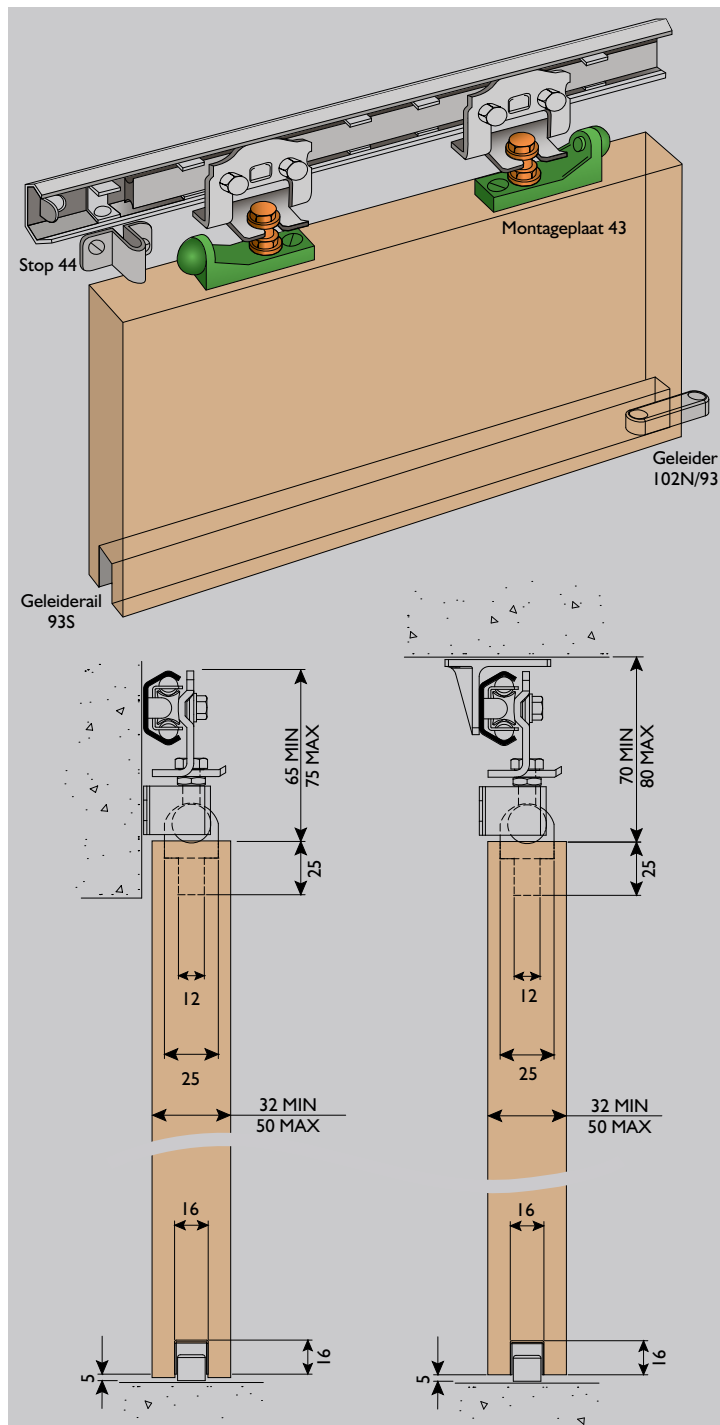

# MARATHON 55

Marathon 55 schuifdeurbeslag is ideaal voor een lichte binnendeurotoepassing. De doorlopende kogelkooi en massieve loopstaaf zorgen voor een degelijke werking. Wandmontage van de rail is standaard, tegen plafond met behulp van plafond raildragers. Buitentoepassing is mogelijk mits goed afgeschermd. De deur vormt een eenheid met de rail en is niet meer uitneembaar. Eenvoudige verticale instelbaarheid.

## STANDAARD SET BESTAAT UIT:

- Sendzimir verzinkte stalen rail
- Deurstop geïntegreerd met hanger
- Stalen onderrail
- Kunststof geleider
- Montage-instructie

## OPTIES:

- Afdekkap 40P, sendzimir staal ongelakt
- Eindkapje EC40P voor afdekkap 40P
- Plafonddrager 3/40\*\*
- Inlaatkommen:
  - ◆ 26P, rond wit kunststof
  - ◆ 400, rechthoekig aluminium
  - ◆ 500, ovaal RVS
  - ◆ 501, rechthoekig RVS

## STANDAARD SETS

Set type	Deuren	Raillengte	Deurhoogte max	Opstelling	#Plafonddragers**
J2	I	1219 mm	3000 mm		5
J3	I	1473 mm	3000 mm		5
J4	I	1702 mm	3000 mm		7
J5	I	1981 mm	3000 mm		7
J6	I	2438 mm	3000 mm		7