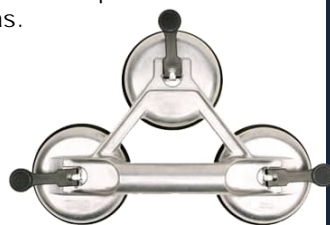

Gesloten model van aluminium. Geschikt voor worsten van 600 ml.

€ 19,⁵⁰

art.nr. 1881063

PNEUMATISCH KITPI STOOL

Pneumatische pistool met een middelhoog vermogen. Deze zijn ontwikkeld voor verwerking van kittens en lijmen met een gemiddelde viscositeit.

€ 109,⁰⁰

art.nr. 1622405

GLASHEFFER PVC/HOUT

Professionele kunststof glashevel voor het correct positioneren van glas in ramen en deuren.

€ 9,⁹⁵

art.nr. 1509033

GLASHEFFER GEHEEL KUNSTSTOF

De zwarte kunststof glaslichter wordt gebruikt om een ruit in het kozijn te plaatsen.

€ 5,⁹⁵

art.nr. 7900023

GLASDRAGER ALU 3-DELIG

Professioneel hulpmiddel voor het plaatsen van zowel enkel- als isolatieglas. Het is een laag model.

€ 55,²⁵

art.nr. 1622519

POMPZUIGER ZUIGNAP

Kunststof professionele glasdrager voor het transporteren en plaatsen van glas.