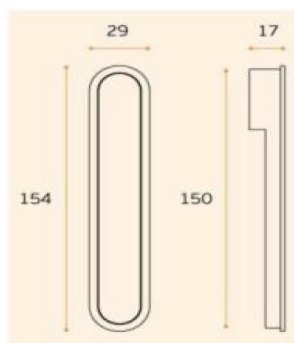

1385155 Schuifdeurkom RVS ovaal 120x40mm
1385233 Schuifdeurkom RVS recht 120x40mm

1386579 Schuifdeurkom Zwart ovaal 120x40mm
1386597 Schuifdeurkom Zwart recht 120x40mm

1383874 Schuifdeurtrekring Ovaal (klungel) Rvs 154x29mm
76124 Schuifdeurtrekring Ovaal (klungel) Zwart 154x29mm