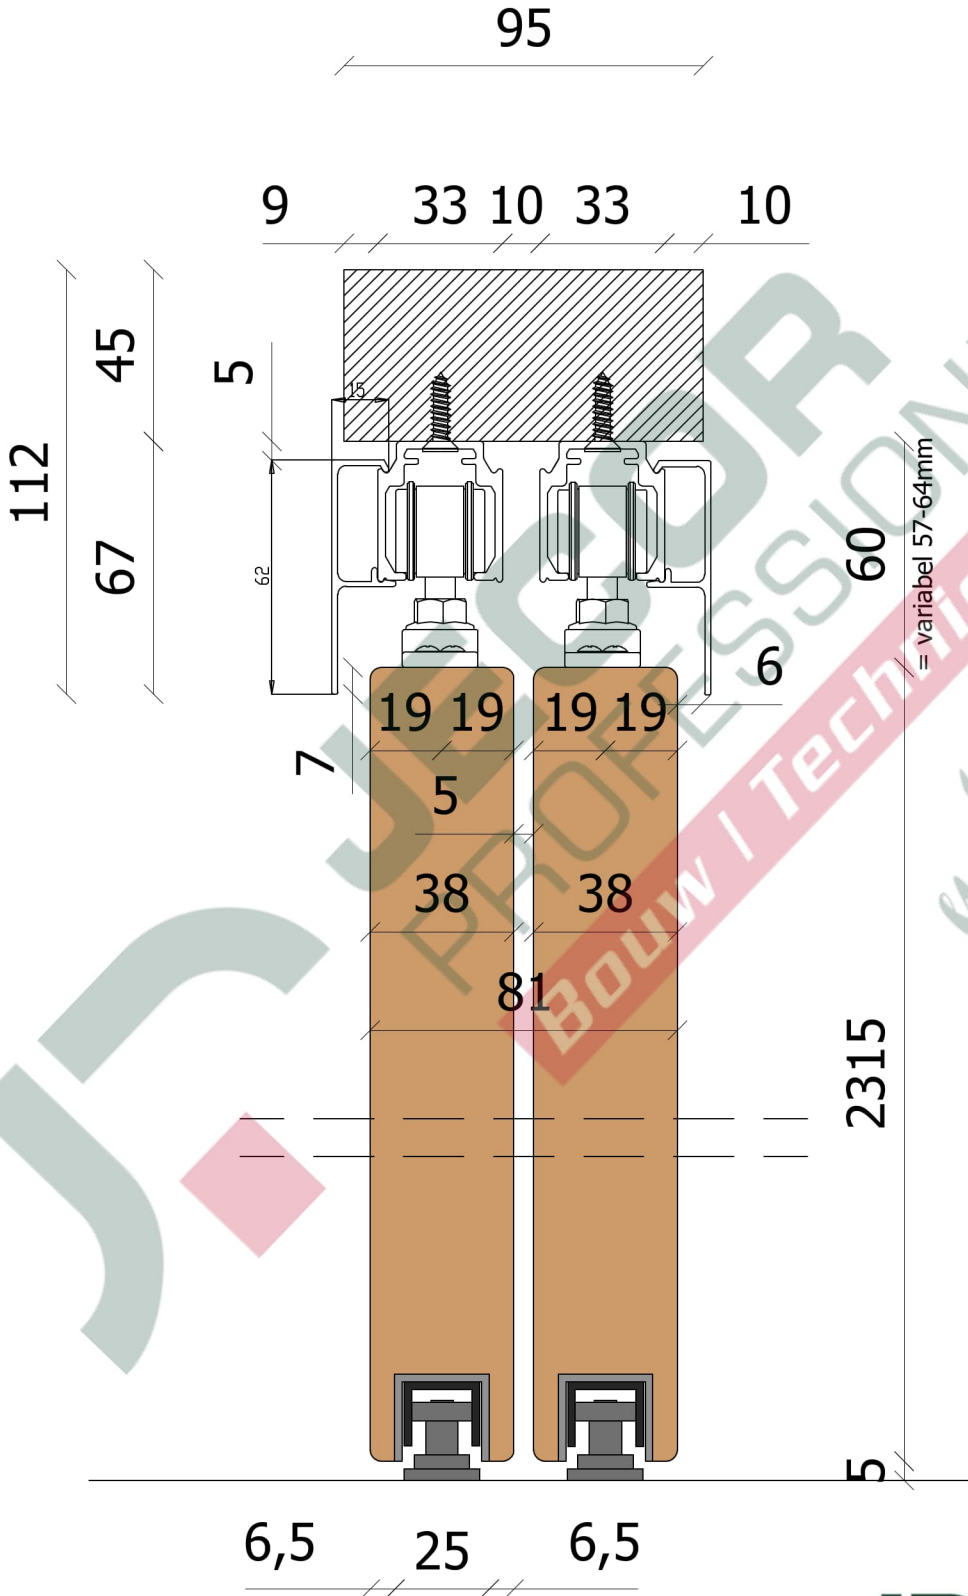

15-3-2024

schaal 1:2

Omschrijving: DUBBELE SCHUIFDEUREN INTERIEUR
Tek. nr. DS - 601

Jecor Professioneel
Hoge Eng West 14
3882 TR Putten
verkoop@jecor.nl

Blad: DETAIL - INCL. AFDEKKAP
Afm: A4

15-3-2024

schaal 1:2