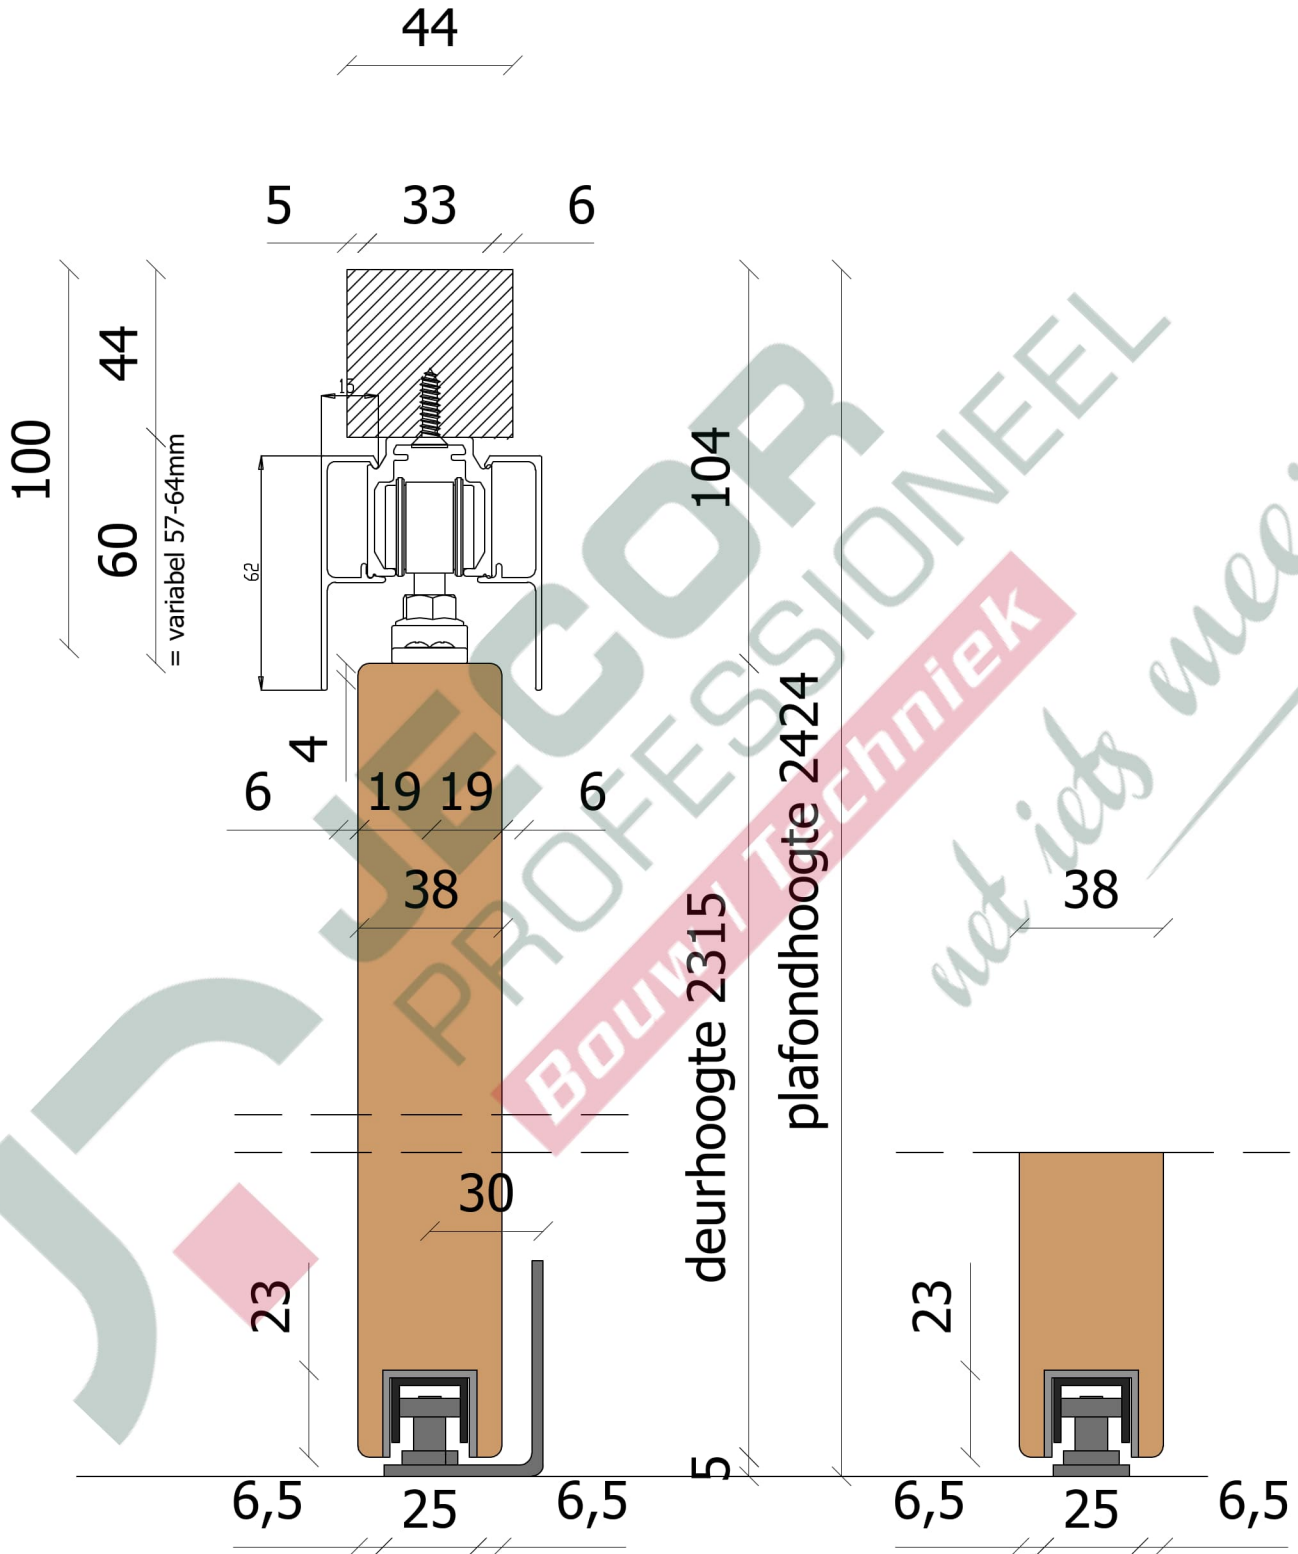

15-3-2024

schaal 1:2

Omschrijving: ENKELE SCHUIFDEUR INTERIEUR
Tek. nr. ES - 401

Jecor Professioneel
Hoge Eng West 14
3882 TR Putten
verkoop@jecor.nl

Blad: DETAIL - INCL. AFDEKKAP
Afm: A4

15-3-2024

schaal 1:2