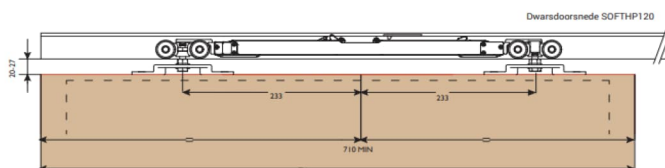

Het soft-close systeem vertraagt langzaam de deur en trekt subtiel naar zijn definitieve positie.

De soft-close wordt gemonteerd in de rail en wordt geleverd met een extra hangrol voor toepassing op bredere deuren.