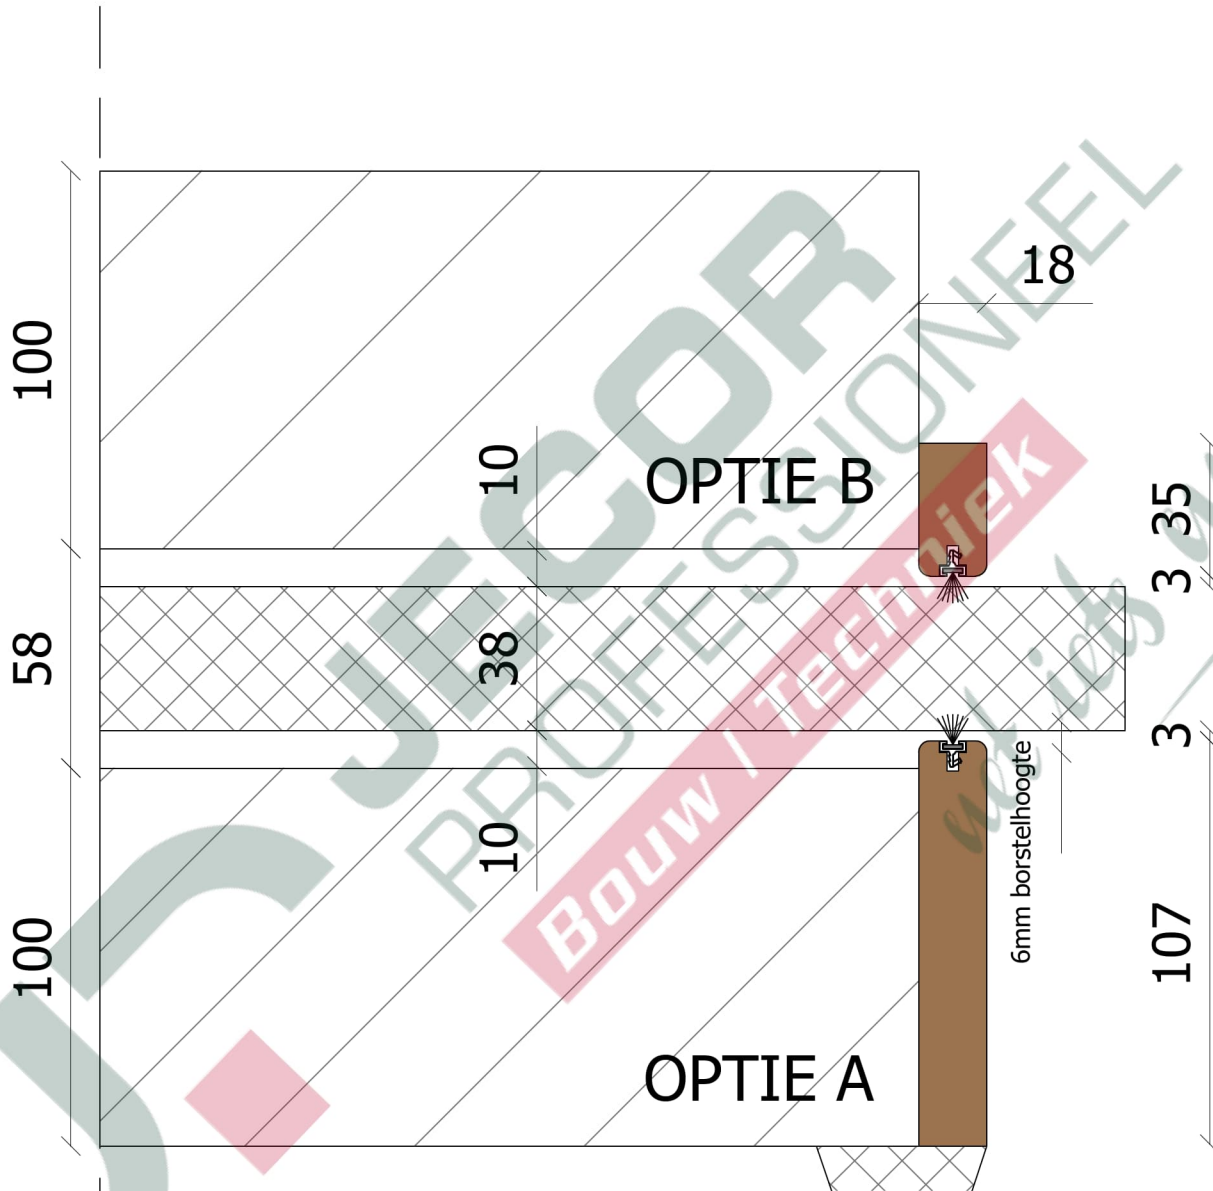

Omschrijving: MDF V313 BORSTELHOUDER
Tek. nr. BH - 101

Jecor Professioneel
Hoge Eng West 14
3882 TR Putten
verkoop@jecor.nl

Blad: DETAIL
Afm: A4

15-3-2024

schaal 1:2

HORIZONTALE DOORSNEDE