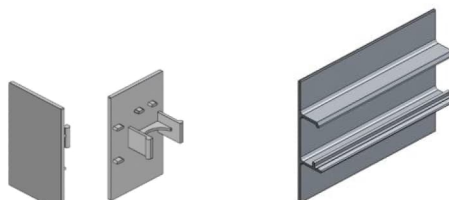

Aluminium U profiel in combinatie met zwart U profiel en een rvs ondergeleider voor de optimale geleiding.

- 1399268 Afdekkap (klik) aluminium 2000mm, wandmontage
- 1399276 Afdekkap (klik) aluminium 3000mm, wandmontage
- 1399299 Afdekkap (klik) aluminium 4000mm, wandmontage
- 1399300 Afdekkap (klik) aluminium 6000mm, wandmontage
- 1399301 Eindkapset aluminium t.b.v. wandmontage

- 1399317 Afdekkap (klik) zwart 2000mm, wandmontage
- 1399325 Afdekkap (klik) zwart 3000mm, wandmontage
- 1399326 Afdekkap (klik) zwart 4000mm, wandmontage
- 1399327 Afdekkap (klik) zwart 6000mm, wandmontage
- 1399328 Eindkapset zwart t.b.v. wandmontage

- 1399249 Afdekkap (klik) aluminium 2000mm, plafondmontage
- 1399246 Afdekkap (klik) aluminium 3000mm, plafondmontage
- 1399254 Afdekkap (klik) aluminium 4000mm, plafondmontage
- 1399258 Afdekkap (klik) aluminium 6000mm, plafondmontage
- 1399266 Eindkapset aluminium t.b.v. plafondmontage