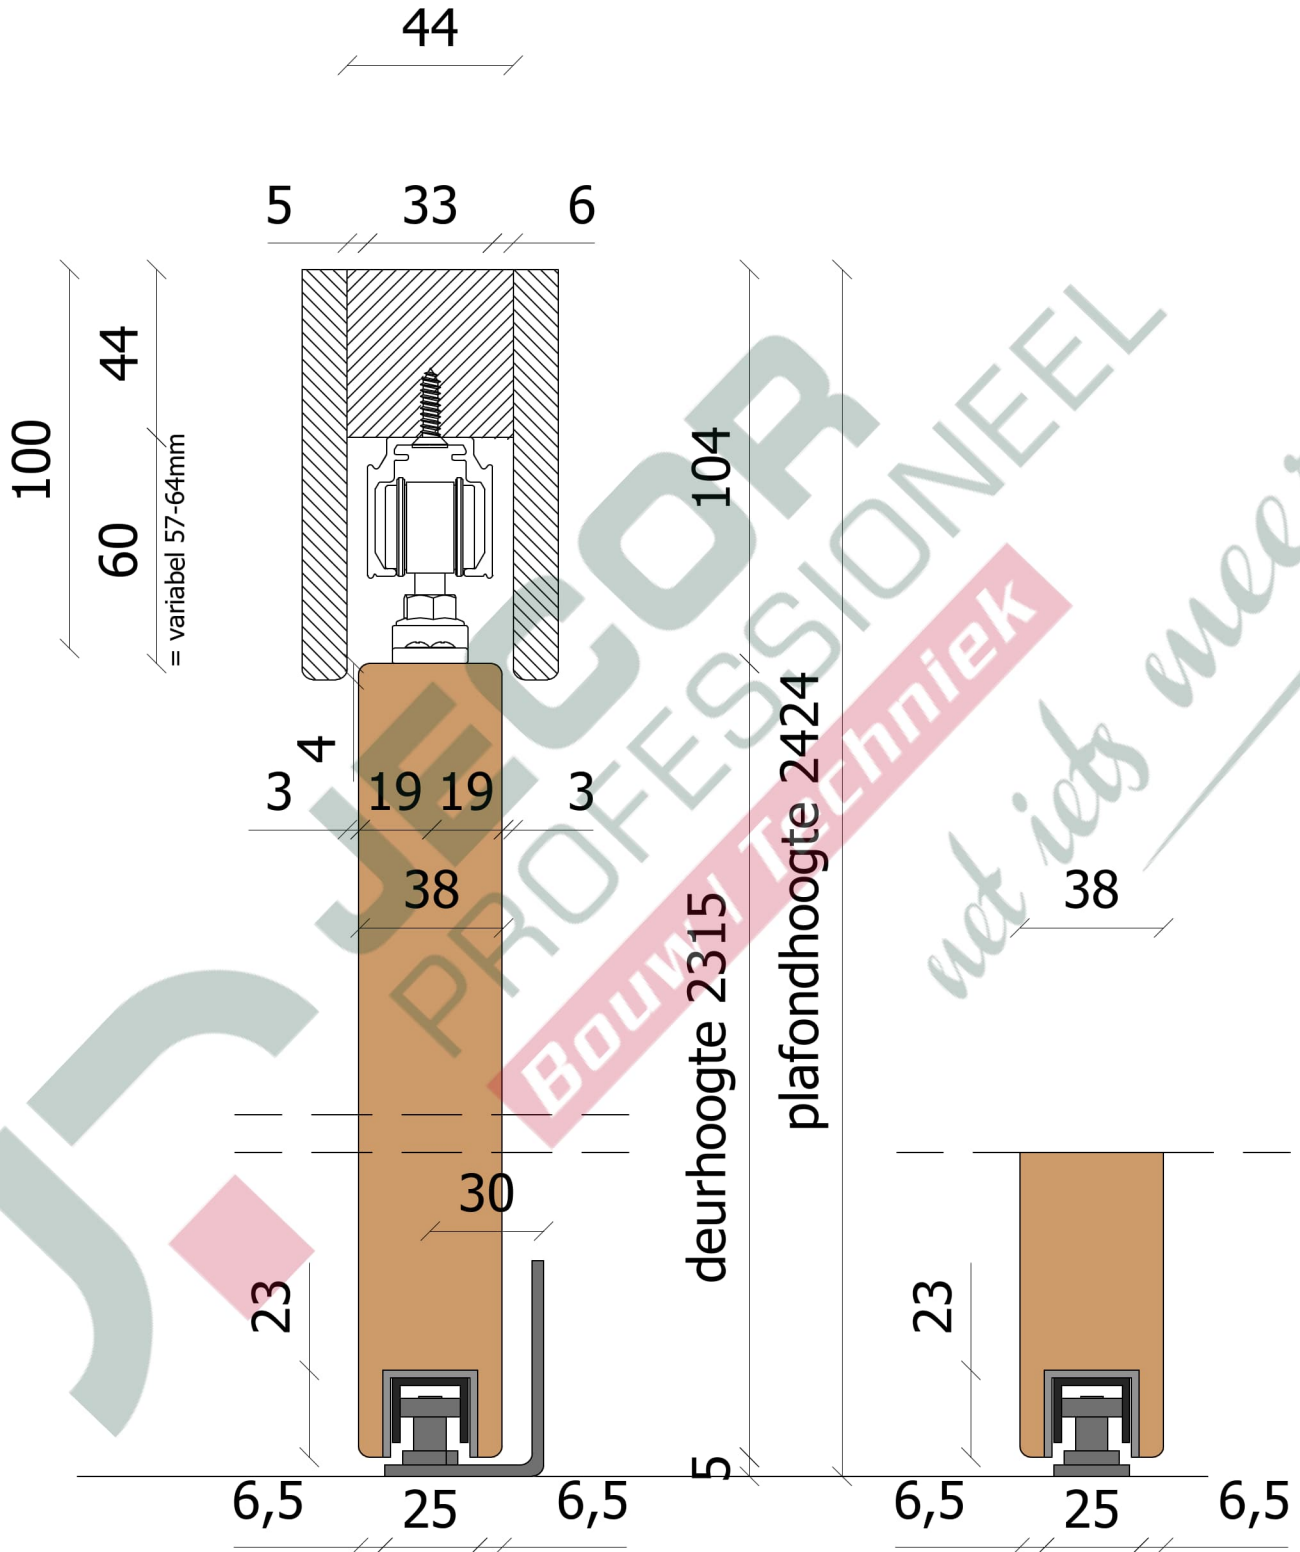

Blad: DETAIL - WANDMONTAGE + KLIKKAP
Afm: A4

15-3-2024

schaal 1:2

Omschrijving: ENKELE SCHUIFDEUR INTERIEUR
Tek. nr. ES - 301

Jecor Professioneel
Hoge Eng West 14
3882 TR Putten
verkoop@jecor.nl

Blad: DETAIL - AFTIMMERING RAIL DOOR DERDEN
Afm: A4

15-3-2024

schaal 1:2

Omschrijving: ENKELE SCHUIFDEUR INTERIEUR
Tek. nr. ES - 401

Jecor Professioneel
Hoge Eng West 14
3882 TR Putten
verkoop@jecor.nl

Blad: DETAIL - INCL. AFDEKKAP
Afm: A4

15-3-2024

schaal 1:2