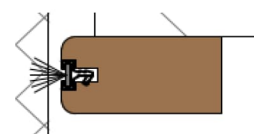

- 1399306 Afdekkap (klik) zwart 2000mm, plafondmontage
- 1399307 Afdekkap (klik) zwart 3000mm, plafondmontage
- 1399308 Afdekkap (klik) zwart 4000mm, plafondmontage
- 1399311 Afdekkap (klik) zwart 6000mm, plafondmontage
- 1399313 Eindkapset zwart t.b.v. plafondmontage

- 1940579 MDF afwerkset 2440x150x18mm wit voorbehandeld, voorzien van groef voor borstel
- 1940090 Borstel houder 2200mm
- 1940089 Borstel grijs voor toepassing in borstelhouder