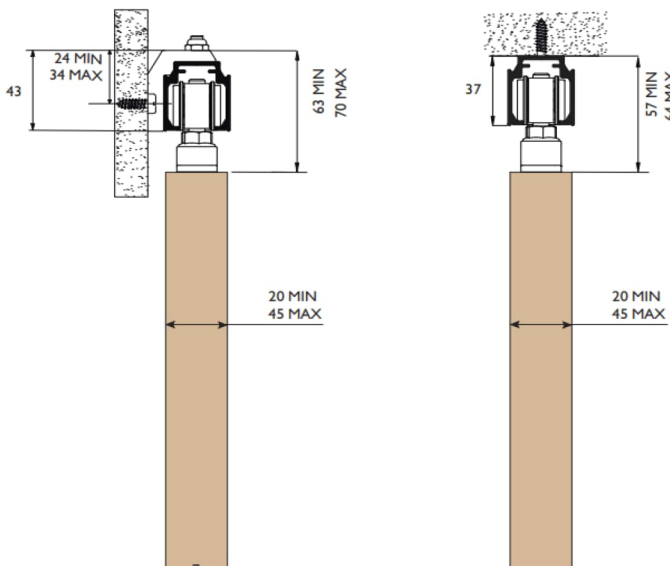

Schuifdeursysteem Husky Pro

Husky Pro schuifdeursysteem geschikt voor binnendeurtoepassing.

Aluminium rail geanodiseerd en voorzien van bevestigingsgaten voor plafondmontage.

Wandmontage mogelijk met behulp van aluminium wandbeugels.

Maximaal deurgewicht 120 kilo

Rail leverbaar in aluminium geanodiseerd en in de kleur zwart.