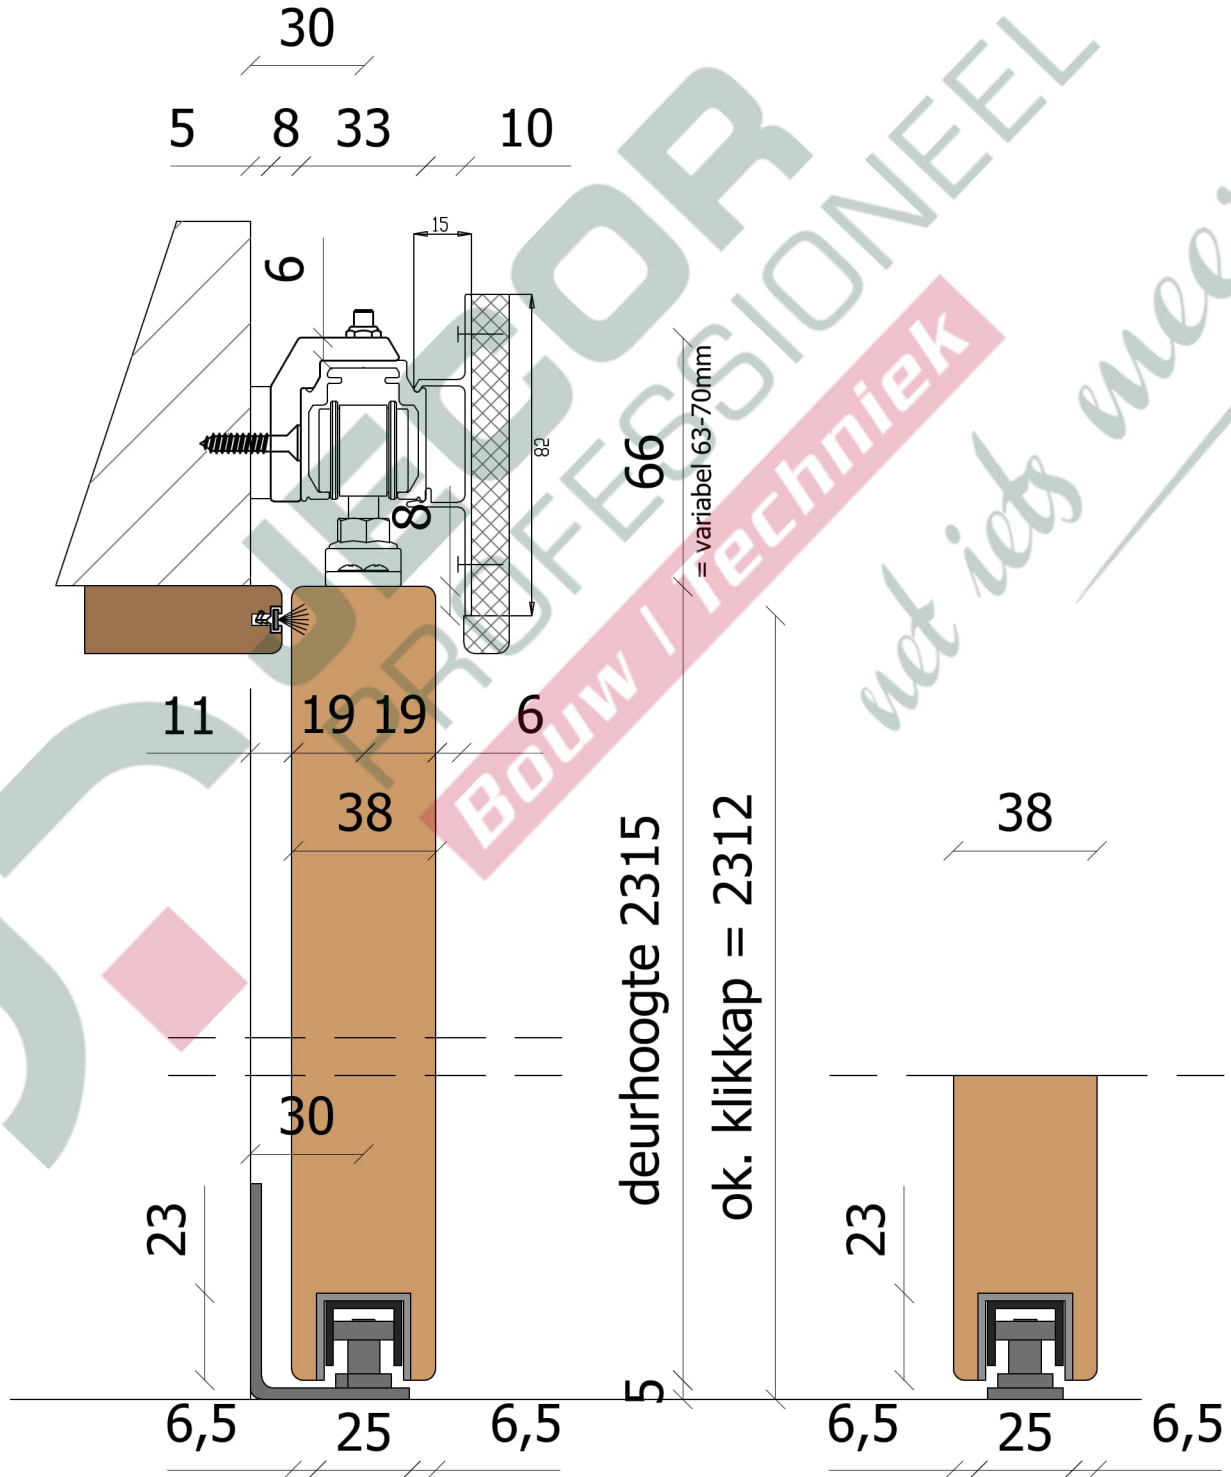

Jecor Professioneel
Hoge Eng West 14
3882 TR Putten
verkoop@jecor.nl

Blad: DETAIL
Afm: A4

15-3-2024

schaal 1:2

HORIZONTALE DOORSNEDE

Omschrijving: ENKELE SCHUIFDEUR INTERIEUR
Tek. nr. ES - 201

Jecor Professioneel
Hoge Eng West 14
3882 TR Putten
verkoop@jecor.nl

Blad: DETAIL - WANDMONTAGE + KLIKKAP
Afm: A4

15-3-2024

schaal 1:2

Omschrijving: ENKELE SCHUIFDEUR INTERIEUR
Tek. nr. ES - 301

Jecor Professioneel
Hoge Eng West 14
3882 TR Putten
verkoop@jecor.nl

Blad: DETAIL - AFTIMMERING RAIL DOOR DERDEN
Afm: A4