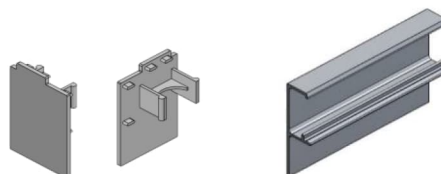

- 1399317 Afdekkap (klik) zwart 2000mm, wandmontage
- 1399325 Afdekkap (klik) zwart 3000mm, wandmontage
- 1399326 Afdekkap (klik) zwart 4000mm, wandmontage
- 1399327 Afdekkap (klik) zwart 6000mm, wandmontage
- 1399328 Eindkapset zwart t.b.v. wandmontage

- 1399249 Afdekkap (klik) aluminium 2000mm, plafondmontage
- 1399246 Afdekkap (klik) aluminium 3000mm, plafondmontage
- 1399254 Afdekkap (klik) aluminium 4000mm, plafondmontage
- 1399258 Afdekkap (klik) aluminium 6000mm, plafondmontage
- 1399266 Eindkapset aluminium t.b.v. plafondmontage