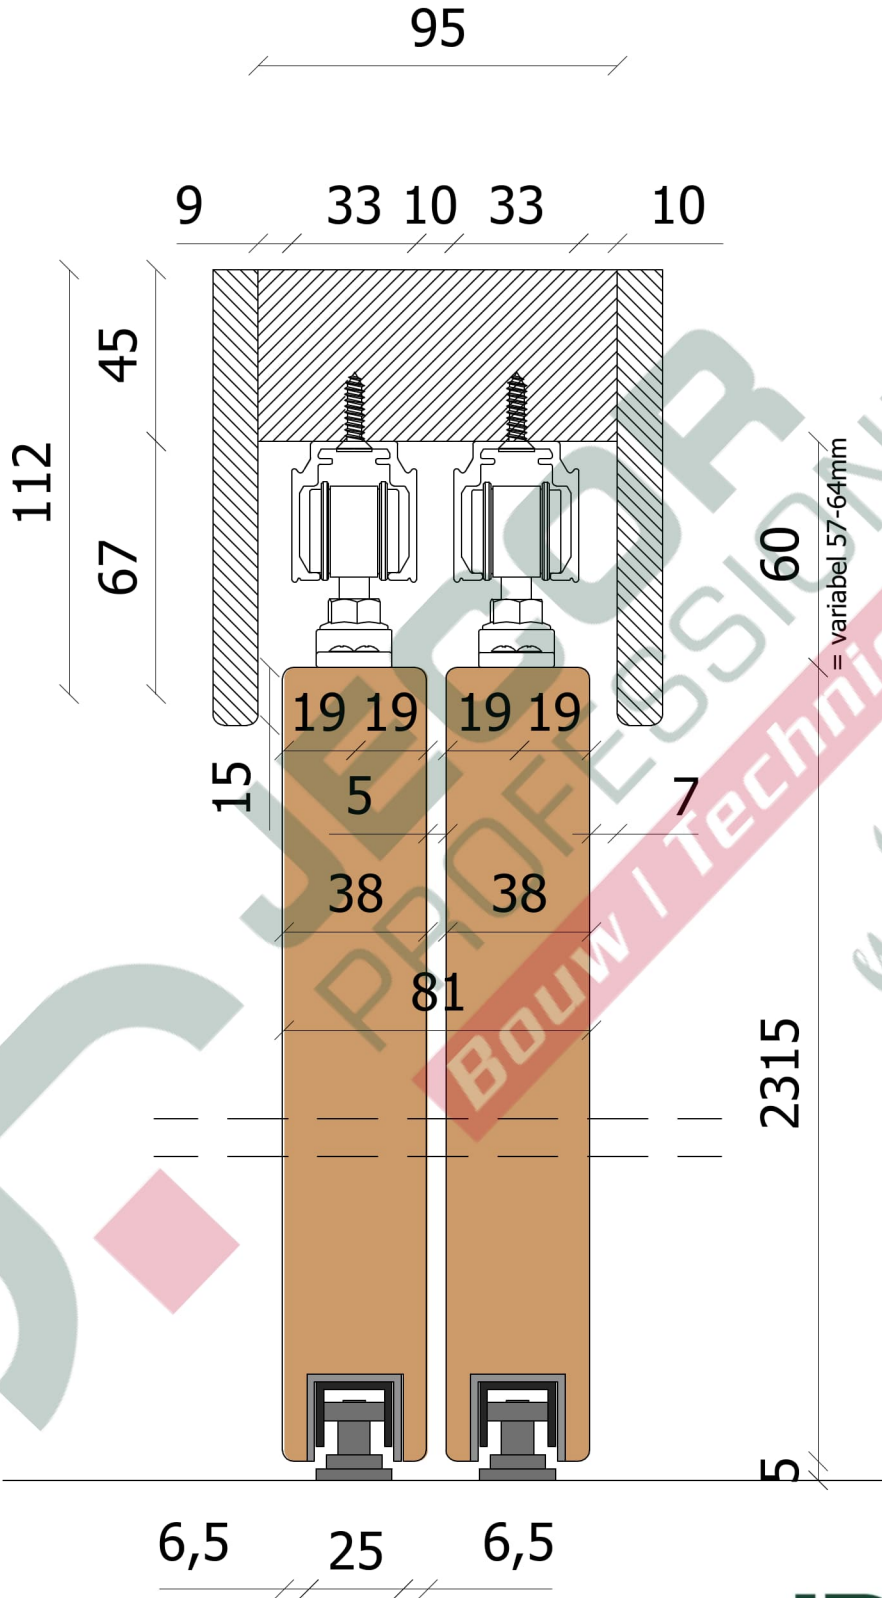

Omschrijving: DUBBELE SCHUIFDEUREN INTERIEUR
Tek. nr. DS - 501

Jecor Professioneel
Hoge Eng West 14
3882 TR Putten
verkoop@jecor.nl

Blad: DETAIL - AFTIMMERING RAIL DOOR DERDEN
Afm: A4

15-3-2024

schaal 1:2