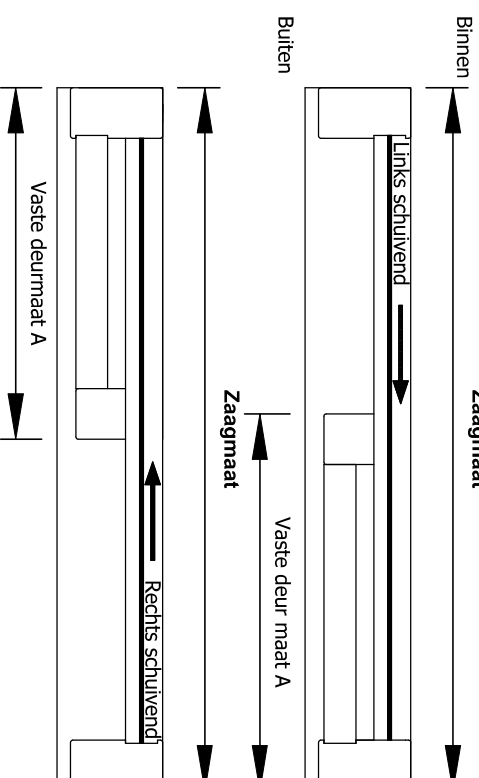

Dts onderdorpels hefschuifdeuren Schema A

Dorpeltype: 67 x 122mm

67 x 144mm

Uitvoering: Basic Zwart

Sluitlijst in stijl:

Aantal onderdorpels:

stuk(s)

Zaagmaat:

mm.

Deurmaat A:

mm.

Merks:

Looprail: aluminium

Looprail: Zwart

- 67x122mm
- 90x122mm
- 67x144mm
- 90x144mm

- 67x122mm
- 90x122mm
- 67x144mm
- 90x144mm

Opmerkingen:

- 67x122mm
- 90x122mm
- 67x144mm
- 90x144mm

- 67x122mm
- 90x122mm
- 67x144mm
- 90x144mm

Aankruisen indien bewerking dient te worden uitgevoerd.
Artikel: omschrijving:

- K Klooster spoinning aanbrengen
- R Renovatie spoinning aanbrengen
- C Concept 3 profiel toepassen