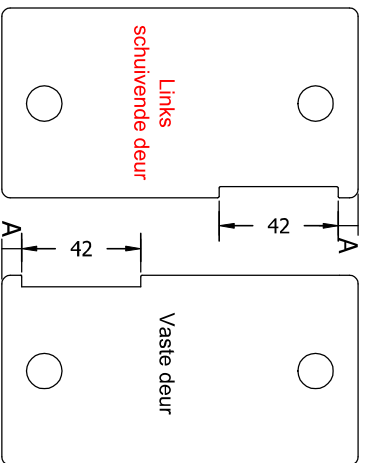

Dts onderdorpels hefschuifdeuren Schema A

Dorpeltype: 67 x 122mm

67 x 144mm

Uitvoering: Basic Zwart

Sluitlijst in stijl:

Aantal onderdorpels:

stuk(s)

Zaagmaat:

mm.

Deurmaat A:

mm.

Merks:

Looprail: aluminium

Looprail: Zwart

- 67x122mm
- 90x122mm
- 67x144mm
- 90x144mm

- 67x122mm
- 90x122mm
- 67x144mm
- 90x144mm

Opmerkingen:

- 67x122mm
- 90x122mm
- 67x144mm
- 90x144mm

- 67x122mm
- 90x122mm
- 67x144mm
- 90x144mm

Aankruisen indien bewerking dient te worden uitgevoerd.
Artikel: omschrijving:

- K Klooster spoinning aanbrengen
- R Renovatie spoinning aanbrengen
- C Concept 3 profiel toepassen