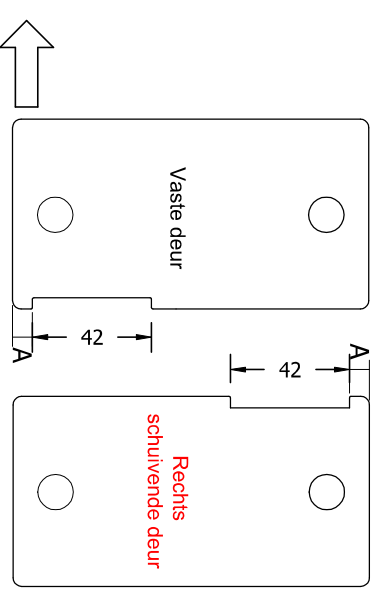

Dts onderdorpels hefschuifdeuren Schema A

Dorpeltype: 67 x 122mm

67 x 144mm

Uitvoering: Basic Zwart

Sluitlijst in stijl:

Aantal onderdorpels:

stuk(s)

Zaagmaat:

mm.

Deurmaat A:

mm.

Merks:

Looprail: aluminium

Looprail: Zwart

- 67x122mm
- 90x122mm
- 67x144mm
- 90x144mm

- 67x122mm
- 90x122mm
- 67x144mm
- 90x144mm

Opmerkingen:

- 67x122mm
- 90x122mm
- 67x144mm
- 90x144mm

- 67x122mm
- 90x122mm
- 67x144mm
- 90x144mm

Aankruisen indien bewerking dient te worden uitgevoerd.
Artikel: omschrijving:

- K Klooster spoinning aanbrengen
- R Renovatie spoinning aanbrengen
- C Concept 3 profiel toepassen