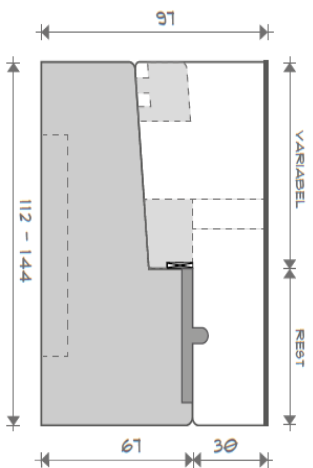

Dts onderdorpels hefschuifdeuren Schema A

Dorpeltype: 67 x 122mm

67 x 144mm

Uitvoering: Basic Zwart

Sluitlijst in stijl:

Aantal onderdorpels:

stuk(s)

Zaagmaat:

mm.

Deurmaat A:

mm.

Merks:

Looprail: aluminium

Looprail: Zwart

- 67x122mm
- 90x122mm
- 67x144mm
- 90x144mm

- 67x122mm
- 90x122mm
- 67x144mm
- 90x144mm

Opmerkingen:

- 67x122mm
- 90x122mm
- 67x144mm
- 90x144mm

- 67x122mm
- 90x122mm
- 67x144mm
- 90x144mm

Aankruisen indien bewerking dient te worden uitgevoerd.
Artikel: omschrijving:

- K Klooster spoinning aanbrengen
- R Renovatie spoinning aanbrengen
- C Concept 3 profiel toepassen