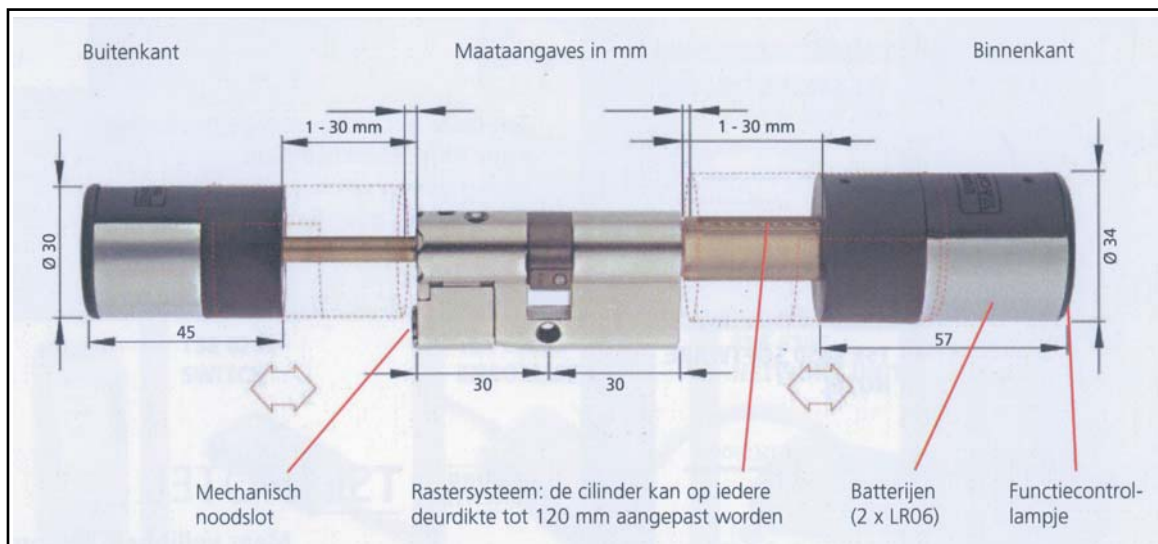

Fouten en wijzigingen zoals technische ontwikkelingen voorbehouden.