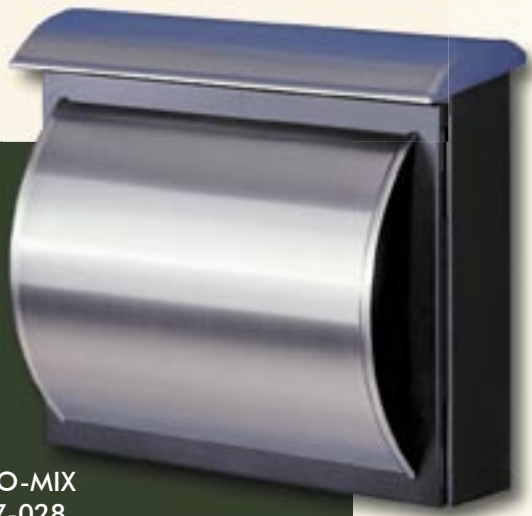

verzinktes
Stahlblech pulverlackiert

Qualität -made in Germany-

QUELO-MIX
64267-028

Briefkasten "QUELO-MIX",
Türe und Klappe aus Edelstahl,
zu öffnen von links nach rechts,
Einwurf C4 quer, Zeitungsfach beidseitig
offen, selbstklebendes, gravierfähiges
Namensschild aus Aluminium
40 x 16 cm, H 34 cm; 4,6 kg
64267-028 glimmer

Briefkastenständer 64191-072,
64193-072 oder 64227-072
siehe Seite 14

*Letter box "QUELO-MIX",
galvanized, powder coated,
door and opening out of
stainless steel, to be opened
from the left to the right side, with
newspaper compartment open on
both sides, opening C 4 horizontal,
aluminium nameplate to engrave
40 x 16 cm, h 34 cm; 4,6 kg*

64267-028 black mica
Stand 64191-072, 64193-072
or 64227-072 see page 14