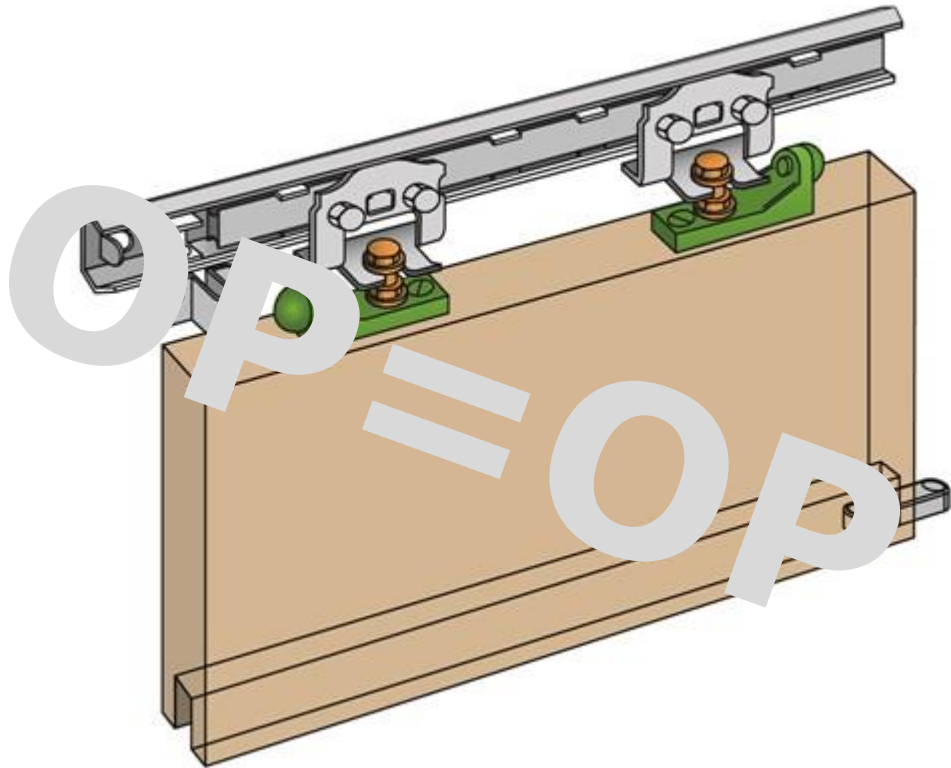

Henderson schuifdeurset

Type Marathon

- Set 400-750mm 55kg van €92 voor **€55** per set
- Set 900-1050mm 55kg van €100 voor **€59** per set
- Set 1050-1200mm 55kg van €115 voor **€69** per set
- Set 750-900mm 90kg van €109 voor **€59** per set
- Set 900-1050mm 90kg van €118 voor **€65** per set
- Set 1050-1200mm 90kg van €128 voor **€70** per set
- Set 1200-1500mm 90kg van €199 voor **€85** per set
- Set 1500-1800mm 90kg van €210 voor **€90** per set
- Set 1800-2000mm 90kg van €265 voor **€100** per set

Garnituur bestaat uit: gegalvaniseerde bovenrail met doorlopende kogelkooi en massieve loopstaaf welke zorgen voor een rustige werking. Gegalvaniseerde onderrail met kunststof ondergeleider.