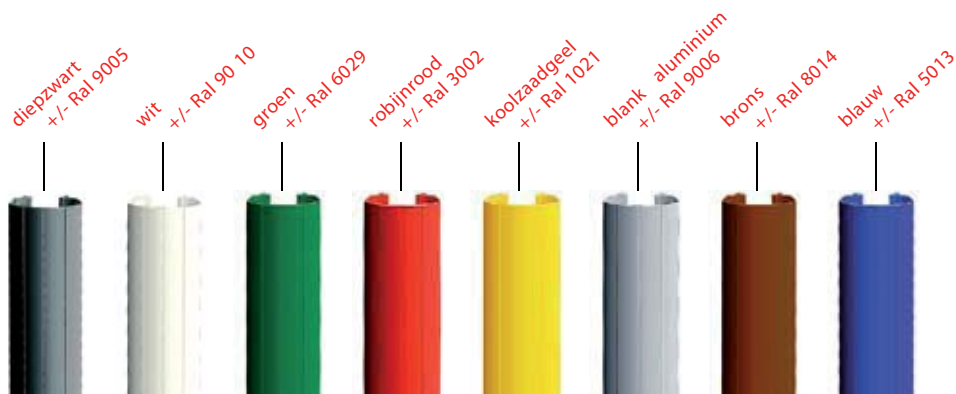

## Jecor Finger Alert 110° voor binnendeuren

(combinatiestrip: een brede voor de binnenkant en een smalle voor de buitenkant van de deur)

- Transparant, dus passend bij alle kleuren deuren.
- Op standaardlengtes van 1.2, 1.5 en 1.8 meter.
- Gemakkelijk aan te brengen met een sterk hechtende tape. (voor professioneel gebruik dient de strip ook vast te worden geschroefd)
- Getest op 100.000 open- en dichtbewegingen.
- Makkelijk te installeren.
- Duurzaam.

Art. naam	Art. nummer	Kleur	Lengte
Finger Alert 110°	3900000	transparant	120 cm
Finger Alert 110°	3900001	transparant	150 cm
Finger Alert 110°	3900002	transparant	180 cm

## Jecor Finprotect voor binnendeuren

Jecor Finprotect is uitgevoerd in de meest voorkomende deur-kleuren. U kiest. Het profiel en de bevestigingsstrips zijn zorgvuldig vormgegeven en afgewerkt. De standaardlengte is 215 cm. Daarnaast wordt de lengte van 250 cm aangeboden.

## Finprotect 5090

Art.nr.	Kleur	Lengte
1475800	wit	215 cm
1475816	wit	250 cm
1475801	zwart	215 cm
1475817	zwart	250 cm
1475802	blauw	215 cm
1475803	groen	215 cm
1475804	rood	215 cm
1475805	geel	215 cm
1475806	brons	215 cm
1475822	brons	250 cm
1475807	zilver	215 cm
1475823	zilver	250 cm