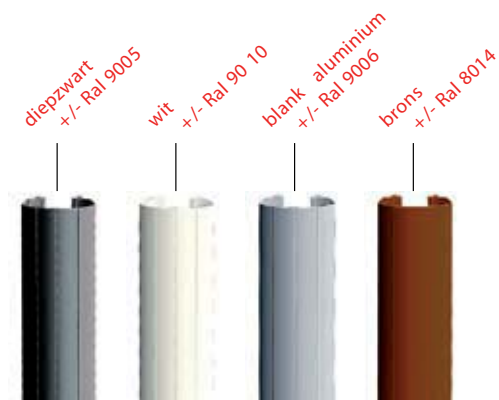

Finprotect 5090

Art.nr.	Kleur	Lengte
1475800	wit	215 cm
1475816	wit	250 cm
1475801	zwart	215 cm
1475817	zwart	250 cm
1475802	blauw	215 cm
1475803	groen	215 cm
1475804	rood	215 cm
1475805	geel	215 cm
1475806	brons	215 cm
1475822	brons	250 cm
1475807	zilver	215 cm
1475823	zilver	250 cm

Finprotect 9090

Art.nr.	Kleur	Lengte
1475808	wit	215 cm
1475824	wit	250 cm
1475809	zwart	215 cm
1475825	zwart	250 cm
1475810	blauw	215 cm
1475811	groen	215 cm
1475812	rood	215 cm
1475813	geel	215 cm
1475814	brons	215 cm
1475830	brons	250 cm
1475815	zilver	215 cm
1475831	zilver	250 cm

Jecor Finprotect voor buitendeuren

Jecor Finprotect is speciaal ontwikkeld voor buitendeuren. Daarmee bestand tegen alle weersinvloeden zodat zon, regen en vorst geen invloed hebben. De onderstaande kleuren zijn verkrijgbaar. U herkent Jecor Finprotect aan de zwarte scharnieren. De standaardlengte is 250 cm.

Art. naam	Art.nr.	Kleur	Lengte
Finprotect 5090 ext.	1475836	wit	250 cm
Finprotect 5090 ext.	1475837	zwart	250 cm
Finprotect 5090 ext.	1475838	brons	250 cm
Finprotect 5090 ext.	1475839	zilver	250 cm
Finprotect 9090 ext.	1475840	wit	250 cm
Finprotect 9090 ext.	1475841	zwart	250 cm
Finprotect 9090 ext.	1475842	brons	250 cm
Finprotect 9090 ext.	1475843	zilver	250 cm