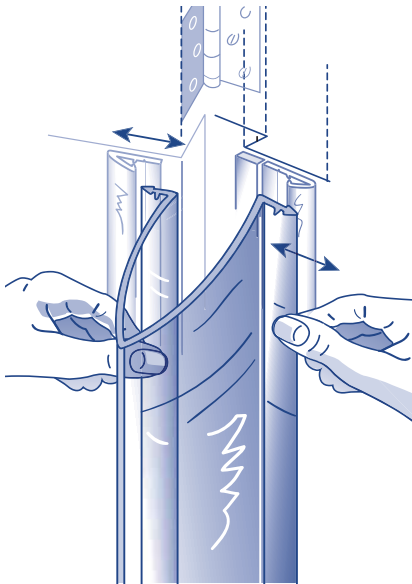

# JECOR VINGERBESCHERMINGSPROFIELEN

Jecor Finprotect beschermt kindervingers aan de gemeenste kant van de deur; de scharnierzijde. Voor duizenden kinderen per jaar de kant van de deur waar ongelukjes vaak grote gevolgen hebben. Jecor Finprotect beschermt, juist daar. Jecor Finprotect past op bijna ieder deurtype, is snel te monteren en blijft functioneren, jaar na jaar.

## Jecor Finger Alert 110° voor binnendeuren

(combinatiestrip: een brede voor de binnenkant en een smalle voor de buitenkant van de deur)

- Transparant, dus passend bij alle kleuren deuren.
- Op standaardlengtes van 1.2, 1.5 en 1.8 meter.
- Gemakkelijk aan te brengen met een sterk hechtende tape. (voor professioneel gebruik dient de strip ook vast te worden geschroefd)
- Getest op 100.000 open- en dichtbewegingen.
- Makkelijk te installeren.
- Duurzaam.