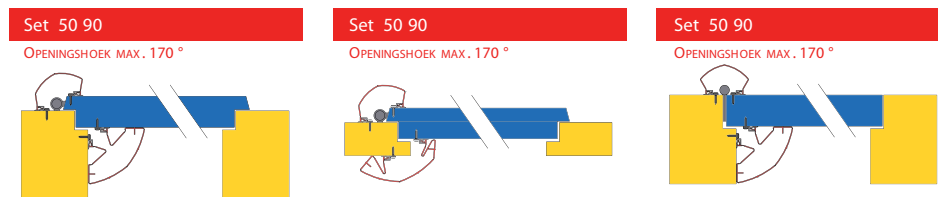

Techniek

Nadat de aluminium profielen op de deur en kozijn geschroefd zijn, kan het kunststof deel van Finprotect eenvoudig in het aluminium geklikt worden. demontage is later ook geen probleem.

Finprotect past eenvoudig op de meeste deuren. Toch is het raadzaam om uw eigen situatie even te controleren met de gebruiksaanwijzing, voordat u start met de montage.

De set Finprotect 5090 is geschikt voor stompe- en opdekdeuren.

De set Finprotect 9090 is geschikt voor draaiende deuren en deuren met zeer grote scharnieren. In sommige gevallen wordt het gebruik van een deurstopper aanbevolen, waardoor de openingshoek wordt begrensd en Finprotect niet beschadigd.