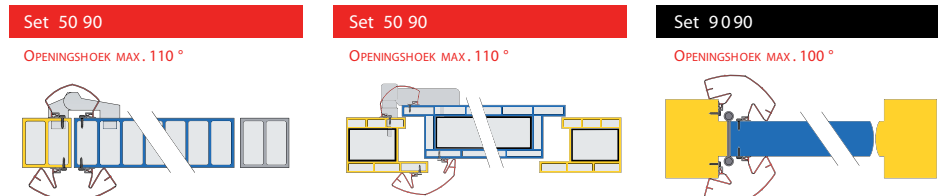

Techniek

Nadat de aluminium profielen op de deur en kozijn geschroefd zijn, kan het kunststof deel van Finprotect eenvoudig in het aluminium geklikt worden. demontage is later ook geen probleem.

Finprotect past eenvoudig op de meeste deuren. Toch is het raadzaam om uw eigen situatie even te controleren met de gebruiksaanwijzing, voordat u start met de montage.

De set Finprotect 5090 is geschikt voor stompe- en opdekdeuren.

De set Finprotect 9090 is geschikt voor draaiende deuren en deuren met zeer grote scharnieren. In sommige gevallen wordt het gebruik van een deurstopper aanbevolen, waardoor de openingshoek wordt begrensd en Finprotect niet beschadigd.