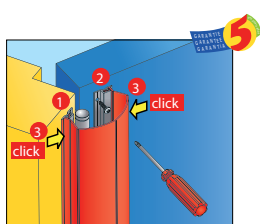

Techniek

Nadat de aluminium profielen op de deur en kozijn geschroefd zijn, kan het kunststof deel van Finprotect eenvoudig in het aluminium geklikt worden. demontage is later ook geen probleem.

Finprotect past eenvoudig op de meeste deuren. Toch is het raadzaam om uw eigen situatie even te controleren met de gebruiksaanwijzing, voordat u start met de montage.

De set Finprotect 5090 is geschikt voor stompe- en opdekdeuren.

De set Finprotect 9090 is geschikt voor draaiende deuren en deuren met zeer grote scharnieren. In sommige gevallen wordt het gebruik van een deurstopper aanbevolen, waardoor de openingshoek wordt begrensd en Finprotect niet beschadigd.