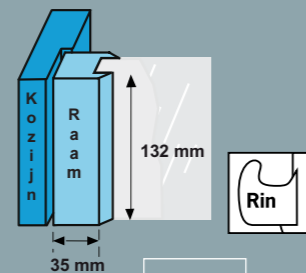

Productpositie raamsluiting

Productpositie 2 raamsluitingen

Product maattekening (in mm) naar buitendraaiend met opbouwsluitkom

Product maattekening (in mm) naar buitendraaiend met inbouwsluitkom

Product maattekening (in mm) naar binnendraaiend met sluithaak

Ultra smalle opbouwsluitkom voor snelle montage ook op smal kozijnhout.

Bevestiging  
1 schroef 4,0 x 40 mm  
2 schroeven 4,5 x 55 mm

Benodigde montage ruimte Met sluithaak Naar binnendraaiend

TIP

Plaats bij montage van de 3320 dus ook de '5de' schroef!