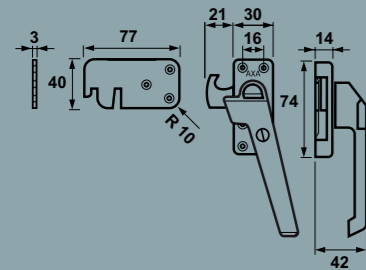

Productpositie raamsluiting

Productpositie 2 raamsluitingen

Product maattekening (in mm) naar buitendraaiend met opbouwsluitkom

Product maattekening (in mm) naar buitendraaiend met inbouwsluitkom

Product maattekening (in mm) naar binnendraaiend met sluithaak

Ultra smalle opbouwsluitkom voor snelle montage ook op smal kozijnhout.

Bevestiging  
1 schroef 4,0 x 40 mm  
2 schroeven 4,5 x 55 mm

Benodigde montage ruimte Met sluithaak Naar binnendraaiend

TIP

Plaats bij montage van de 3320 dus ook de '5de' schroef!

Een speciale onderlegplaat voor de raamsluiting 3320 biedt een oplossing wanneer de tochtstrippen bij ramen in de sponningen zijn gemonteerd. Daarnaast biedt de onderlegplaat door 2 extra gecentreerde montagegaten de mogelijkheid, om ook bij smalhout ramen de raamsluiting te kunnen monteren, zonder dat in het glas geschroefd wordt.

## Eenvoudige bediening "zonder" sleutel

De bediening van de AXA Raamsluiting 3320 is volgens het vertrouwde en beproefde concept: met de duim de bekende drukknop indrukken en de raamkruk kan geopend worden. Bij het sluiten van de raamkruk blokkeert de drukknop automatisch in z'n uitgangspositie. Gemakkelijk en snel! Revolutionair is de integratie van een even simpel te bedienen als doeltreffend vergrendelingsstelsel van de raamsluiting. Geen zere duimen, geen aparte sleutel nodig, niet van buitenaf te manipuleren: de "90 degree" vergrendeling.