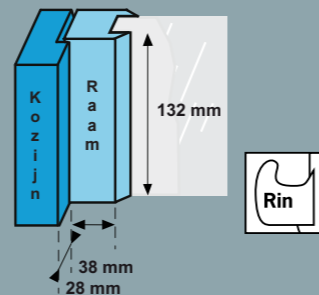

Benodigde montage ruimte Met inbouwsluitkom Zonder onderlegplaat Naar buitendraaiend