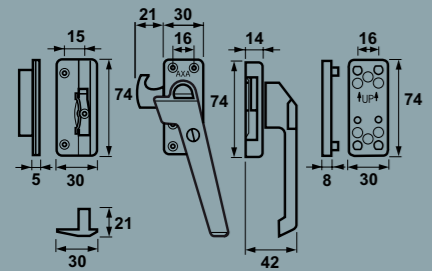

Productpositie raamsluiting

Productpositie 2 raamsluitingen

Product maattekening (in mm) naar buitendraaiend met opbouwsluitkom

Product maattekening (in mm) naar buitendraaiend met inbouwsluitkom

Product maattekening (in mm) naar binnendraaiend met sluithaak

Ultra smalle opbouwsluitkom voor snelle montage ook op smal kozijnhout.

Bevestiging  
1 schroef 4,0 x 40 mm  
2 schroeven 4,5 x 55 mm

Benodigde montage ruimte Met sluithaak Naar binnendraaiend

TIP

Plaats bij montage van de 3320 dus ook de '5de' schroef!

Een speciale onderlegplaat voor de raamsluiting 3320 biedt een oplossing wanneer de tochtstrippen bij ramen in de sponningen zijn gemonteerd. Daarnaast biedt de onderlegplaat door 2 extra gecentreerde montagegaten de mogelijkheid, om ook bij smalhout ramen de raamsluiting te kunnen monteren, zonder dat in het glas geschroefd wordt.

## Eenvoudige bediening "zonder" sleutel

De bediening van de AXA Raamsluiting 3320 is volgens het vertrouwde en beproefde concept: met de duim de bekende drukknop indrukken en de raamkruk kan geopend worden. Bij het sluiten van de raamkruk blokkeert de drukknop automatisch in z'n uitgangspositie. Gemakkelijk en snel! Revolutionair is de integratie van een even simpel te bedienen als doeltreffend vergrendelingsstelsel van de raamsluiting. Geen zere duimen, geen aparte sleutel nodig, niet van buitenaf te manipuleren: de "90 degree" vergrendeling.