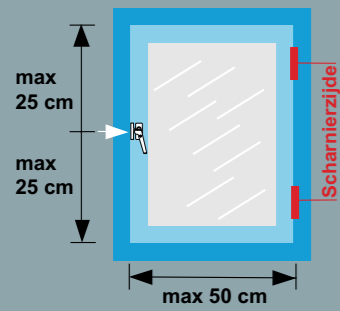

Productpositie raamsluiting

Productpositie 2 raamsluitingen

Product maattekening (in mm) naar buitendraaiend met opbouwsluitkom

Product maattekening (in mm) naar buitendraaiend met inbouwsluitkom

Product maattekening (in mm) naar binnendraaiend met sluithaak

Ultra smalle opbouwsluitkom voor snelle montage ook op smal kozijnhout.

Bevestiging  
1 schroef 4,0 x 40 mm  
2 schroeven 4,5 x 55 mm

Benodigde montage ruimte Met sluithaak Naar binnendraaiend

TIP

Plaats bij montage van de 3320 dus ook de '5de' schroef!