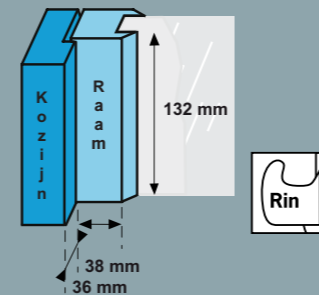

Benodigde montage ruimte Met inbouwsluitkom Met onderlegplaat Naar buitendraaiend