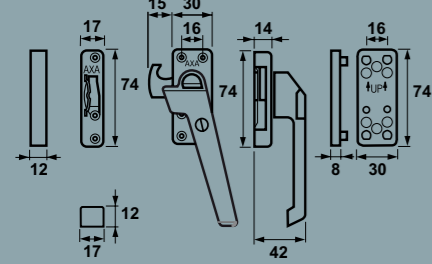

Productpositie raamsluiting

Productpositie 2 raamsluitingen

Product maattekening (in mm) naar buitendraaiend met opbouwsluitkom

Product maattekening (in mm) naar buitendraaiend met inbouwsluitkom

Product maattekening (in mm) naar binnendraaiend met sluithaak

Ultra smalle opbouwsluitkom voor snelle montage ook op smal kozijnhout.

Bevestiging  
1 schroef 4,0 x 40 mm  
2 schroeven 4,5 x 55 mm

Benodigde montage ruimte Met sluithaak Naar binnendraaiend

TIP

Plaats bij montage van de 3320 dus ook de '5de' schroef!

Een speciale onderlegplaat voor de raamsluiting 3320 biedt een oplossing wanneer de tochtstrippen bij ramen in de sponningen zijn gemonteerd. Daarnaast biedt de onderlegplaat door 2 extra gecentreerde montagegaten de mogelijkheid, om ook bij smalhout ramen de raamsluiting te kunnen monteren, zonder dat in het glas geschroefd wordt.

## Eenvoudige bediening "zonder" sleutel

De bediening van de AXA Raamsluiting 3320 is volgens het vertrouwde en beproefde concept: met de duim de bekende drukknop indrukken en de raamkruk kan geopend worden. Bij het sluiten van de raamkruk blokkeert de drukknop automatisch in z'n uitgangspositie. Gemakkelijk en snel! Revolutionair is de integratie van een even simpel te bedienen als doeltreffend vergrendelingsstelsel van de raamsluiting. Geen zere duimen, geen aparte sleutel nodig, niet van buitenaf te manipuleren: de "90 degree" vergrendeling.