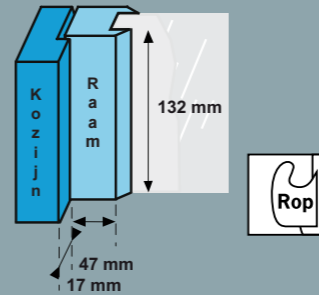

Benodigde montage ruimte Met opbouwsluitkom Zonder onderlegplaat Naar buitendraaiend