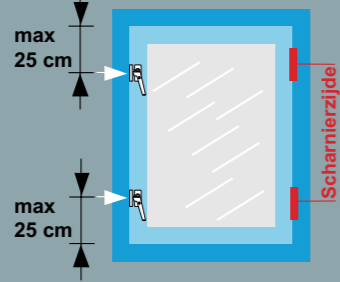

Productpositie raamsluiting

Productpositie 2 raamsluitingen

Product maattekening (in mm) naar buitendraaiend met opbouwsluitkom

Product maattekening (in mm) naar buitendraaiend met inbouwsluitkom

Product maattekening (in mm) naar binnendraaiend met sluithaak

Ultra smalle opbouwsluitkom voor snelle montage ook op smal kozijnhout.

Bevestiging  
1 schroef 4,0 x 40 mm  
2 schroeven 4,5 x 55 mm

Benodigde montage ruimte Met sluithaak Naar binnendraaiend

TIP

Plaats bij montage van de 3320 dus ook de '5de' schroef!